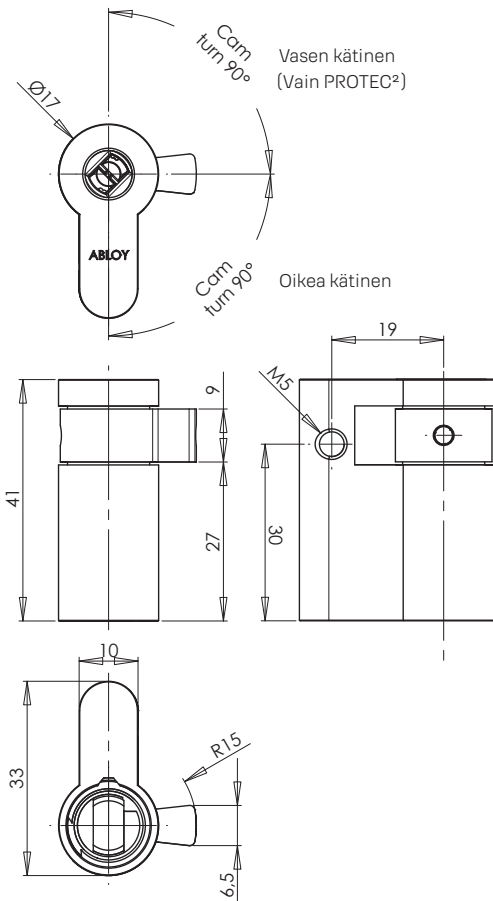

ABLOY® CL619 Sähkökytkinlukko

Tuotekuvaus

Lukon pituus 41 mm.
Teräsrunko, pintakäsitelty kromilla.

Tekniset tiedot

Avainjärjestelmä	ABLOY SENTRY, ABLOY PROTEC, ABLOY PROTEC ² , ABLOY SENTO, ABLOY EASY, ABLOY CLASSIC
Rungon materiaali	Messinki
Pintakäsittelyt	Kromi (Cr)
Kätisyys	Oikea / Vasen (Vain PROTEC ²)
Teljen kääntyminen	90°
Avainmen poistaminen	Lukittu-asennossa
Paino	0,13kg