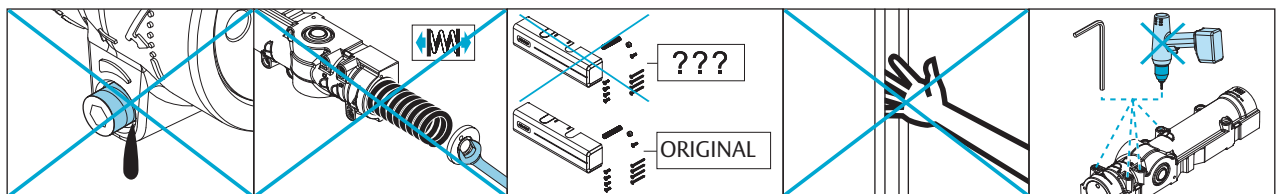

6

min. EN3

*= Factory Setting

	EN1	EN2	EN3	EN4	EN5	EN6
DC700	--	--	-1	0*	+3	+8
DC500	-5	-3	0*	+3	--	--

DC500: Min = -7 DC700: Min = -3

Option: DC700DA

Not on DC500Basic

Adresses sur quefairedemesdechets.fr