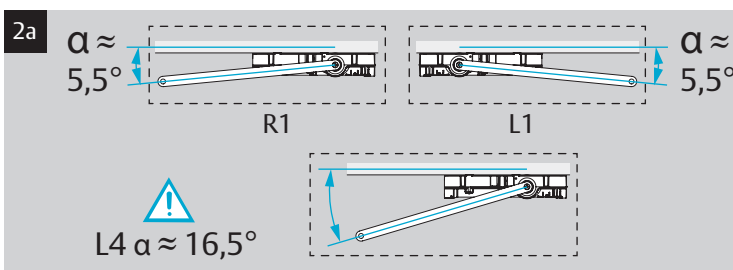

DC500 Cam-Motion® DC500Basic Cam-Motion® DC700 Cam-Motion®

Installation Instructions

ASSA ABLOY

6006618

DoP

www.abloy.com/dop

CE 2812	UK CA 1121	Abloy Oy, PO Box 108 80101 Joensuu Finland		
EN 1154-1996/A1:2002/AC:2006				
DC500Basic		2812-CPR-AD5241	16	3
		1121-CPR-UK-AD7913	22	4
CERTIFIRE CF5096		Dangerous substances: None		

CE 2812	UK CA 1121	Abloy Oy, PO Box 108 80101 Joensuu Finland		
EN 1154-1996/A1:2002/AC:2006				
DC500		2812-CPR-AD5241	16	3
		1121-CPR-UK-AD7913	22	4
CERTIFIRE CF5096		Dangerous substances: None		

CE 2812	UK CA 1121	Abloy Oy, PO Box 108 80101 Joensuu Finland		
EN 1154-1996/A1:2002/AC:2006				
DC700		2812-CPR-AD5238	16	3
		1121-CPR-UK-AD7914	22	4
CERTIFIRE CF5096		Dangerous substances: None		

CE 2812	UK CA 1121	Abloy Oy, PO Box 108 80101 Joensuu Finland		
EN 1154-1996/A1:2002/AC:2006				
DC700DA		2812-CPR-AD5239	16	3
		1121-CPR-UK-AD7916	22	4
CERTIFIRE CF5096		Dangerous substances: None		

	EN1	< 750mm
	EN2	< 850mm
	EN3	< 950mm
	EN4	< 1100mm
	EN5	< 1250mm
	EN6	< 1400mm