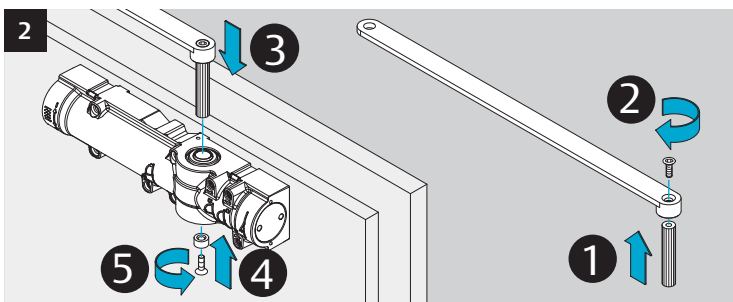

DC500 Cam-Motion® DC500Basic Cam-Motion® DC700 Cam-Motion®

Installation Instructions

ASSA ABLOY

6006618

DoP

www.abloy.com/dop

CE 2812	UK CA 1121	Abloy Oy, PO Box 108 80101 Joensuu Finland		
EN 1154-1996/A1:2002/AC:2006				
DC500Basic		2812-CPR-AD5241	16	3
		1121-CPR-UK-AD7913	22	4
CERTIFIRE CF5096		Dangerous substances: None		

CE 2812	UK CA 1121	Abloy Oy, PO Box 108 80101 Joensuu Finland		
EN 1154-1996/A1:2002/AC:2006				
DC500		2812-CPR-AD5241	16	3
		1121-CPR-UK-AD7913	22	4
CERTIFIRE CF5096		Dangerous substances: None		

CE 2812	UK CA 1121	Abloy Oy, PO Box 108 80101 Joensuu Finland		
EN 1154-1996/A1:2002/AC:2006				
DC700		2812-CPR-AD5238	16	3
		1121-CPR-UK-AD7914	22	4
CERTIFIRE CF5096		Dangerous substances: None		

CE 2812	UK CA 1121	Abloy Oy, PO Box 108 80101 Joensuu Finland		
EN 1154-1996/A1:2002/AC:2006				
DC700DA		2812-CPR-AD5239	16	3
		1121-CPR-UK-AD7916	22	4
CERTIFIRE CF5096		Dangerous substances: None		

	EN1	< 750mm
	EN2	< 850mm
	EN3	< 950mm
	EN4	< 1100mm
	EN5	< 1250mm
	EN6	< 1400mm