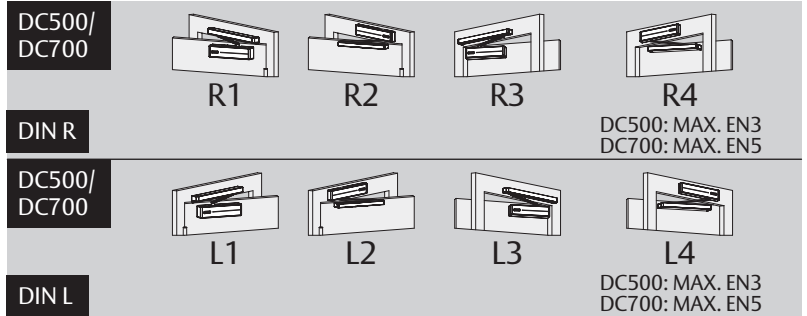

DC500 Cam-Motion® DC500Basic Cam-Motion® DC700 Cam-Motion®

Installation Instructions

ASSA ABLOY

6006618

DoP

www.abloy.com/dop

CE 2812	UK CA 1121	Abloy Oy, PO Box 108 80101 Joensuu Finland		
EN 1154-1996/A1:2002/AC:2006				
DC500Basic		2812-CPR-AD5241	16	3
		1121-CPR-UK-AD7913	22	4
CERTIFIRE CF5096		Dangerous substances: None		

CE 2812	UK CA 1121	Abloy Oy, PO Box 108 80101 Joensuu Finland		
EN 1154-1996/A1:2002/AC:2006				
DC500		2812-CPR-AD5241	16	3
		1121-CPR-UK-AD7913	22	4
CERTIFIRE CF5096		Dangerous substances: None		

CE 2812	UK CA 1121	Abloy Oy, PO Box 108 80101 Joensuu Finland		
EN 1154-1996/A1:2002/AC:2006				
DC700		2812-CPR-AD5238	16	3
		1121-CPR-UK-AD7914	22	4
CERTIFIRE CF5096		Dangerous substances: None		

CE 2812	UK CA 1121	Abloy Oy, PO Box 108 80101 Joensuu Finland		
EN 1154-1996/A1:2002/AC:2006				
DC700DA		2812-CPR-AD5239	16	3
		1121-CPR-UK-AD7916	22	4
CERTIFIRE CF5096		Dangerous substances: None		

	EN1	< 750mm
	EN2	< 850mm
	EN3	< 950mm
	EN4	< 1100mm
	EN5	< 1250mm
	EN6	< 1400mm