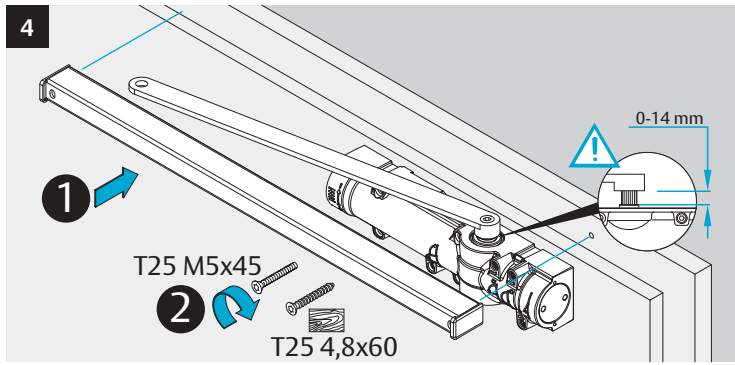

6

min. EN3

*= Factory Setting

	EN1	EN2	EN3	EN4	EN5	EN6
DC700	--	--	-1	0*	+3	+8
DC500	-5	-3	0*	+3	--	--

DC500: Min = -7   DC700: Min = -3

Option: DC700DA

Not on DC500Basic