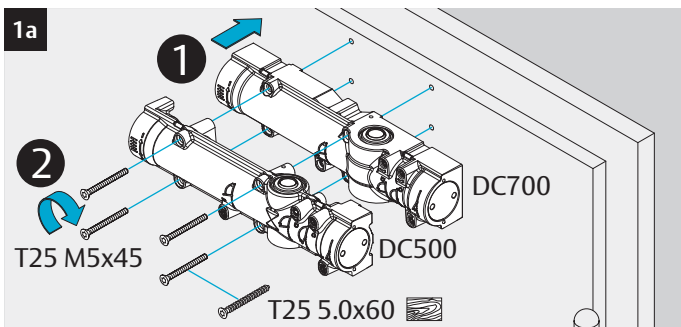

DC500 Cam-Motion® DC500Basic Cam-Motion® DC700 Cam-Motion®

Installation Instructions

ASSA ABLOY

6006618

DoP

www.abloy.com/dop

CE 2812	UK CA 1121	Abloy Oy, PO Box 108 80101 Joensuu Finland		
EN 1154-1996/A1:2002/AC:2006				
DC500Basic		2812-CPR-AD5241	16	3
		1121-CPR-UK-AD7913	22	4
CERTIFIRE CF5096		Dangerous substances: None		

CE 2812	UK CA 1121	Abloy Oy, PO Box 108 80101 Joensuu Finland		
EN 1154-1996/A1:2002/AC:2006				
DC500		2812-CPR-AD5241	16	3
		1121-CPR-UK-AD7913	22	4
CERTIFIRE CF5096		Dangerous substances: None		

CE 2812	UK CA 1121	Abloy Oy, PO Box 108 80101 Joensuu Finland		
EN 1154-1996/A1:2002/AC:2006				
DC700		2812-CPR-AD5238	16	3
		1121-CPR-UK-AD7914	22	4
CERTIFIRE CF5096		Dangerous substances: None		

CE 2812	UK CA 1121	Abloy Oy, PO Box 108 80101 Joensuu Finland		
EN 1154-1996/A1:2002/AC:2006				
DC700DA		2812-CPR-AD5239	16	3
		1121-CPR-UK-AD7916	22	4
CERTIFIRE CF5096		Dangerous substances: None		

	EN1	< 750mm
	EN2	< 850mm
	EN3	< 950mm
	EN4	< 1100mm
	EN5	< 1250mm
	EN6	< 1400mm