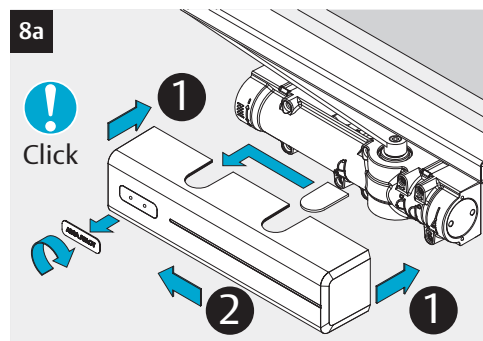

6

min. EN3

*= Factory Setting

	EN1	EN2	EN3	EN4	EN5	EN6
DC700	--	--	-1	0*	+3	+8
DC500	-5	-3	0*	+3	--	--

DC500: Min = -7 DC700: Min = -3

Option: DC700DA

Not on DC500Basic

Adresses sur quefairedemesdechets.fr