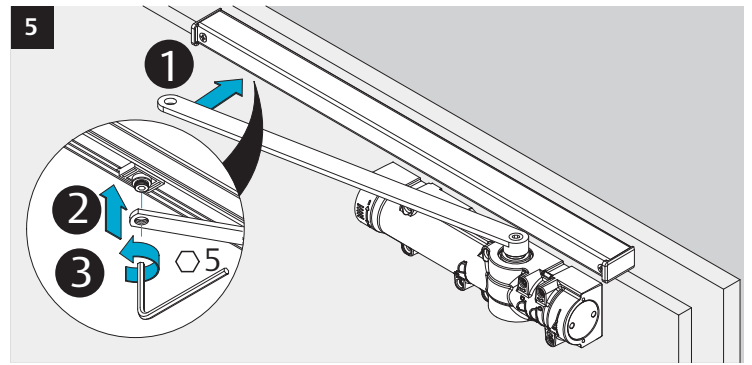

6

min. EN3

*= Factory Setting

	EN1	EN2	EN3	EN4	EN5	EN6
DC700	--	--	-1	0*	+3	+8
DC500	-5	-3	0*	+3	--	--

DC500: Min = -7   DC700: Min = -3

Option: DC700DA

Not on DC500Basic