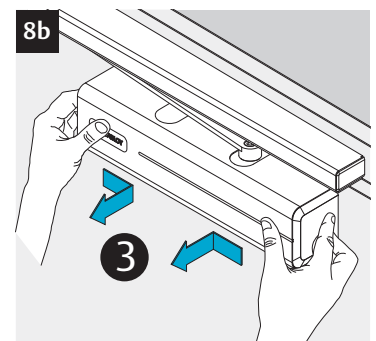

6

min. EN3

*= Factory Setting

	EN1	EN2	EN3	EN4	EN5	EN6
DC700	--	--	-1	0*	+3	+8
DC500	-5	-3	0*	+3	--	--

DC500: Min = -7 DC700: Min = -3

Option: DC700DA

Not on DC500Basic

Adresses sur quefairedemesdechets.fr