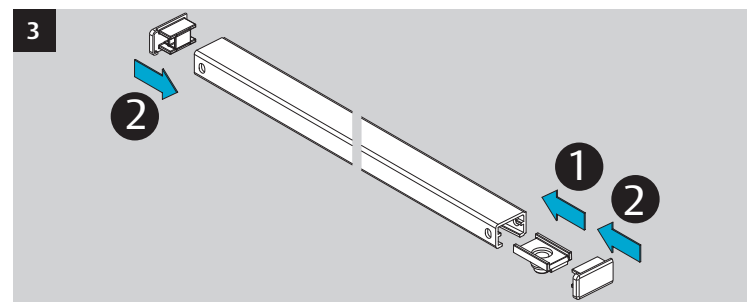

DC500 Cam-Motion® DC500Basic Cam-Motion® DC700 Cam-Motion®

Installation Instructions

ASSA ABLOY

6006618

DoP

www.abloy.com/dop

CE 2812	UK CA 1121	Abloy Oy, PO Box 108 80101 Joensuu Finland		
EN 1154-1996/A1:2002/AC:2006				
DC500Basic		2812-CPR-AD5241	16	3
		1121-CPR-UK-AD7913	22	4
CERTIFIRE CF5096		Dangerous substances: None		

CE 2812	UK CA 1121	Abloy Oy, PO Box 108 80101 Joensuu Finland		
EN 1154-1996/A1:2002/AC:2006				
DC500		2812-CPR-AD5241	16	3
		1121-CPR-UK-AD7913	22	4
CERTIFIRE CF5096		Dangerous substances: None		

CE 2812	UK CA 1121	Abloy Oy, PO Box 108 80101 Joensuu Finland		
EN 1154-1996/A1:2002/AC:2006				
DC700		2812-CPR-AD5238	16	3
		1121-CPR-UK-AD7914	22	4
CERTIFIRE CF5096		Dangerous substances: None		

CE 2812	UK CA 1121	Abloy Oy, PO Box 108 80101 Joensuu Finland		
EN 1154-1996/A1:2002/AC:2006				
DC700DA		2812-CPR-AD5239	16	3
		1121-CPR-UK-AD7916	22	4
CERTIFIRE CF5096		Dangerous substances: None		

	EN1	< 750mm
	EN2	< 850mm
	EN3	< 950mm
	EN4	< 1100mm
	EN5	< 1250mm
	EN6	< 1400mm