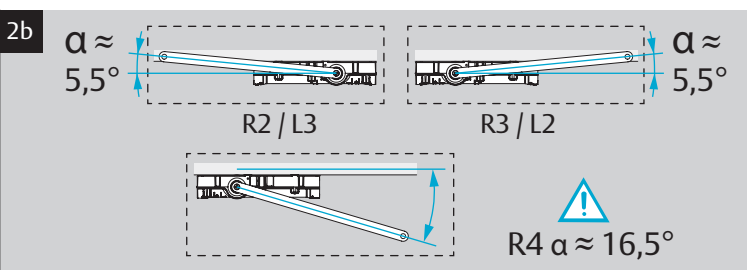

DC500 Cam-Motion® DC500Basic Cam-Motion® DC700 Cam-Motion®

Installation Instructions

ASSA ABLOY

6006618

DoP

www.abloy.com/dop

CE 2812	UK CA 1121	Abloy Oy, PO Box 108 80101 Joensuu Finland		
EN 1154-1996/A1:2002/AC:2006				
DC500Basic		2812-CPR-AD5241	16	3
		1121-CPR-UK-AD7913	22	4
CERTIFIRE CF5096		Dangerous substances: None		

CE 2812	UK CA 1121	Abloy Oy, PO Box 108 80101 Joensuu Finland		
EN 1154-1996/A1:2002/AC:2006				
DC500		2812-CPR-AD5241	16	3
		1121-CPR-UK-AD7913	22	4
CERTIFIRE CF5096		Dangerous substances: None		

CE 2812	UK CA 1121	Abloy Oy, PO Box 108 80101 Joensuu Finland		
EN 1154-1996/A1:2002/AC:2006				
DC700		2812-CPR-AD5238	16	3
		1121-CPR-UK-AD7914	22	4
CERTIFIRE CF5096		Dangerous substances: None		

CE 2812	UK CA 1121	Abloy Oy, PO Box 108 80101 Joensuu Finland		
EN 1154-1996/A1:2002/AC:2006				
DC700DA		2812-CPR-AD5239	16	3
		1121-CPR-UK-AD7916	22	4
CERTIFIRE CF5096		Dangerous substances: None		

	EN1	< 750mm
	EN2	< 850mm
	EN3	< 950mm
	EN4	< 1100mm
	EN5	< 1250mm
	EN6	< 1400mm