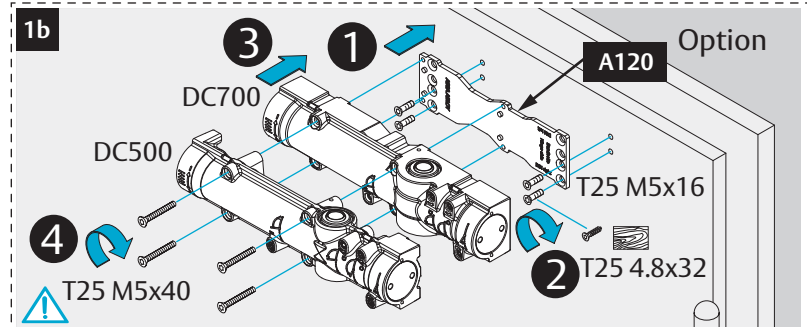

DC500 Cam-Motion® DC500Basic Cam-Motion® DC700 Cam-Motion®

Installation Instructions

ASSA ABLOY

6006618

DoP

www.abloy.com/dop

CE 2812	UK CA 1121	Abloy Oy, PO Box 108 80101 Joensuu Finland		
EN 1154-1996/A1:2002/AC:2006				
DC500Basic		2812-CPR-AD5241	16	3
		1121-CPR-UK-AD7913	22	4
CERTIFIRE CF5096		Dangerous substances: None		

CE 2812	UK CA 1121	Abloy Oy, PO Box 108 80101 Joensuu Finland		
EN 1154-1996/A1:2002/AC:2006				
DC500		2812-CPR-AD5241	16	3
		1121-CPR-UK-AD7913	22	4
CERTIFIRE CF5096		Dangerous substances: None		

CE 2812	UK CA 1121	Abloy Oy, PO Box 108 80101 Joensuu Finland		
EN 1154-1996/A1:2002/AC:2006				
DC700		2812-CPR-AD5238	16	3
		1121-CPR-UK-AD7914	22	4
CERTIFIRE CF5096		Dangerous substances: None		

CE 2812	UK CA 1121	Abloy Oy, PO Box 108 80101 Joensuu Finland		
EN 1154-1996/A1:2002/AC:2006				
DC700DA		2812-CPR-AD5239	16	3
		1121-CPR-UK-AD7916	22	4
CERTIFIRE CF5096		Dangerous substances: None		

	EN1	< 750mm
	EN2	< 850mm
	EN3	< 950mm
	EN4	< 1100mm
	EN5	< 1250mm
	EN6	< 1400mm