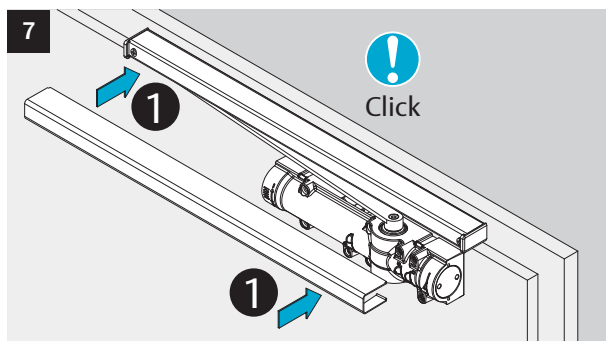

6

min. EN3

*= Factory Setting

	EN1	EN2	EN3	EN4	EN5	EN6
DC700	--	--	-1	0*	+3	+8
DC500	-5	-3	0*	+3	--	--

DC500: Min = -7 DC700: Min = -3

Option: DC700DA

Not on DC500Basic

Adresses sur quefairedemesdechets.fr