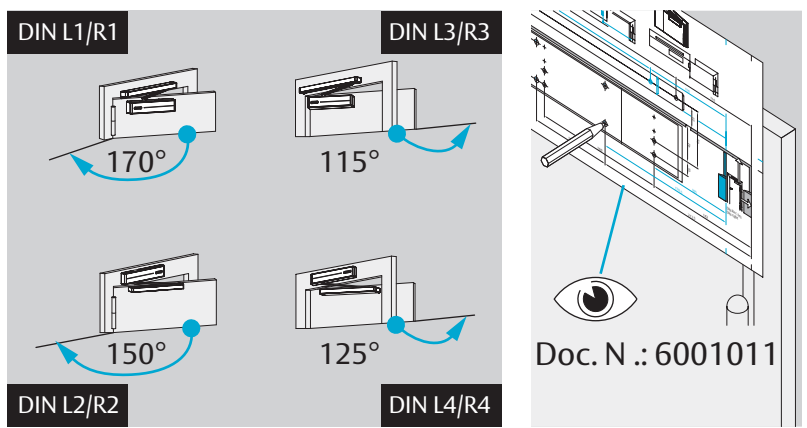

DC500 Cam-Motion® DC500Basic Cam-Motion® DC700 Cam-Motion®

Installation Instructions

ASSA ABLOY

6006618

DoP

www.abloy.com/dop

CE 2812	UK CA 1121	Abloy Oy, PO Box 108 80101 Joensuu Finland		
EN 1154-1996/A1:2002/AC:2006				
DC500Basic		2812-CPR-AD5241	16	3
		1121-CPR-UK-AD7913	22	4
CERTIFIRE CF5096		Dangerous substances: None		

CE 2812	UK CA 1121	Abloy Oy, PO Box 108 80101 Joensuu Finland		
EN 1154-1996/A1:2002/AC:2006				
DC500		2812-CPR-AD5241	16	3
		1121-CPR-UK-AD7913	22	4
CERTIFIRE CF5096		Dangerous substances: None		

CE 2812	UK CA 1121	Abloy Oy, PO Box 108 80101 Joensuu Finland		
EN 1154-1996/A1:2002/AC:2006				
DC700		2812-CPR-AD5238	16	3
		1121-CPR-UK-AD7914	22	4
CERTIFIRE CF5096		Dangerous substances: None		

CE 2812	UK CA 1121	Abloy Oy, PO Box 108 80101 Joensuu Finland		
EN 1154-1996/A1:2002/AC:2006				
DC700DA		2812-CPR-AD5239	16	3
		1121-CPR-UK-AD7916	22	4
CERTIFIRE CF5096		Dangerous substances: None		

	EN1	< 750mm
	EN2	< 850mm
	EN3	< 950mm
	EN4	< 1100mm
	EN5	< 1250mm
	EN6	< 1400mm