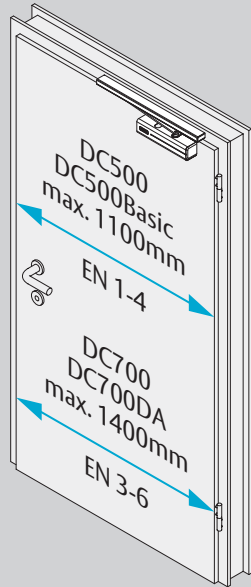

DC500 Cam-Motion® DC500Basic Cam-Motion® DC700 Cam-Motion®

Installation Instructions

ASSA ABLOY

6006618

DoP

www.abloy.com/dop

CE 2812	UK CA 1121	Abloy Oy, PO Box 108 80101 Joensuu Finland		
EN 1154-1996/A1:2002/AC:2006				
DC500Basic		2812-CPR-AD5241	16	3
		1121-CPR-UK-AD7913	22	4
CERTIFIRE CF5096		Dangerous substances: None		

CE 2812	UK CA 1121	Abloy Oy, PO Box 108 80101 Joensuu Finland		
EN 1154-1996/A1:2002/AC:2006				
DC500		2812-CPR-AD5241	16	3
		1121-CPR-UK-AD7913	22	4
CERTIFIRE CF5096		Dangerous substances: None		

CE 2812	UK CA 1121	Abloy Oy, PO Box 108 80101 Joensuu Finland		
EN 1154-1996/A1:2002/AC:2006				
DC700		2812-CPR-AD5238	16	3
		1121-CPR-UK-AD7914	22	4
CERTIFIRE CF5096		Dangerous substances: None		

CE 2812	UK CA 1121	Abloy Oy, PO Box 108 80101 Joensuu Finland		
EN 1154-1996/A1:2002/AC:2006				
DC700DA		2812-CPR-AD5239	16	3
		1121-CPR-UK-AD7916	22	4
CERTIFIRE CF5096		Dangerous substances: None		

	EN1	< 750mm
	EN2	< 850mm
	EN3	< 950mm
	EN4	< 1100mm
	EN5	< 1250mm
	EN6	< 1400mm