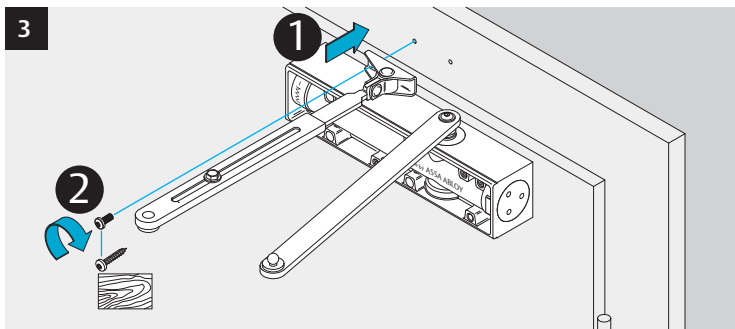

	EN2	≤ 850mm
	EN3	≤ 950mm
	EN4	≤ 1100mm
	EN5	≤ 1250mm
	EN6	≤ 1400mm

DC200/DC300

	EN2	EN3	EN4	EN5	EN6
DC200	-3	0	+3	--	--
DC300	--	-3	0	+3	+9

Abloy Oy
P.O.Box 108
80101 Joensuu
FINLAND
Tel.: +358-20 599 2501
www.assaabloy.com
www.abloy.com/dop