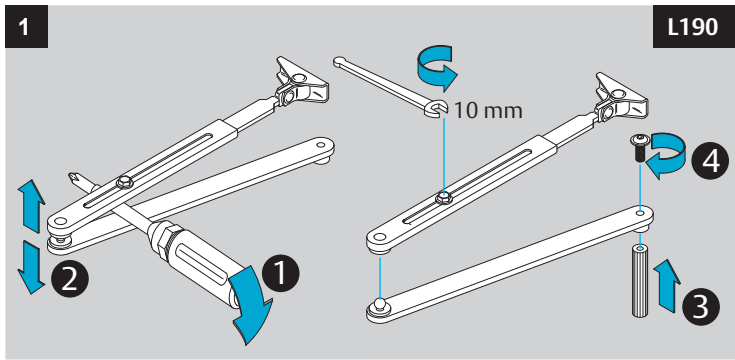

	EN2	≤ 850mm
	EN3	≤ 950mm
	EN4	≤ 1100mm
	EN5	≤ 1250mm
	EN6	≤ 1400mm

DC200/DC300

	EN2	EN3	EN4	EN5	EN6
DC200	-3	0	+3	--	--
DC300	--	-3	0	+3	+9

Abloy Oy
P.O.Box 108
80101 Joensuu
FINLAND
Tel.: +358-20 599 2501
www.assaabloy.com
www.abloy.com/dop