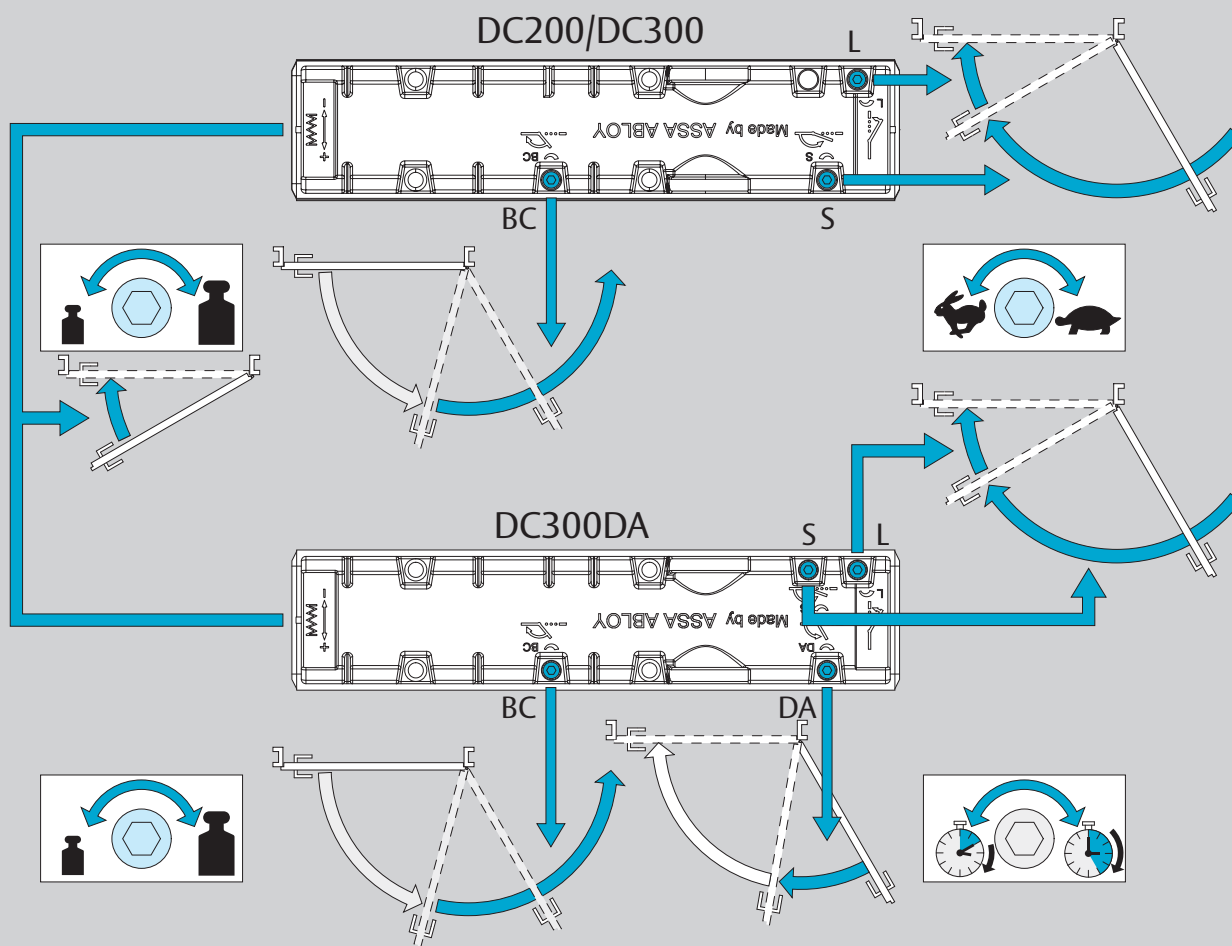

	EN2	≤ 850mm
	EN3	≤ 950mm
	EN4	≤ 1100mm
	EN5	≤ 1250mm
	EN6	≤ 1400mm

DC200/DC300

	EN2	EN3	EN4	EN5	EN6
DC200	-3	0	+3	--	--
DC300	--	-3	0	+3	+9

Abloy Oy
P.O.Box 108
80101 Joensuu
FINLAND
Tel.: +358-20 599 2501
www.assaabloy.com
www.abloy.com/dop