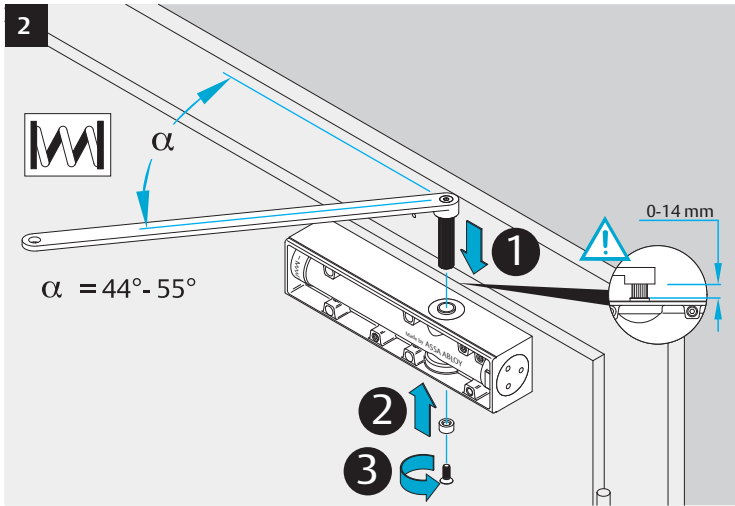

	EN2	≤ 850mm
	EN3	≤ 950mm
	EN4	≤ 1100mm
	EN5	≤ 1250mm
	EN6	≤ 1400mm

DC200/DC300

	EN2	EN3	EN4	EN5	EN6
DC200	-3	0	+3	--	--
DC300	--	-3	0	+3	+9

Abloy Oy
P.O.Box 108
80101 Joensuu
FINLAND
Tel.: +358-20 599 2501
www.assaabloy.com
www.abloy.com/dop