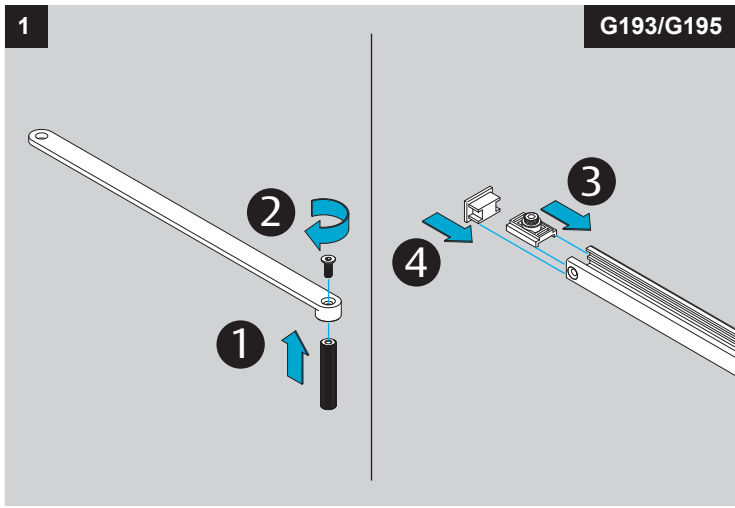

	EN2	≤ 850mm
	EN3	≤ 950mm
	EN4	≤ 1100mm
	EN5	≤ 1250mm
	EN6	≤ 1400mm

DC200/DC300

	EN2	EN3	EN4	EN5	EN6
DC200	-3	0	+3	--	--
DC300	--	-3	0	+3	+9

Abloy Oy
P.O.Box 108
80101 Joensuu
FINLAND
Tel.: +358-20 599 2501
www.assaabloy.com
www.abloy.com/dop