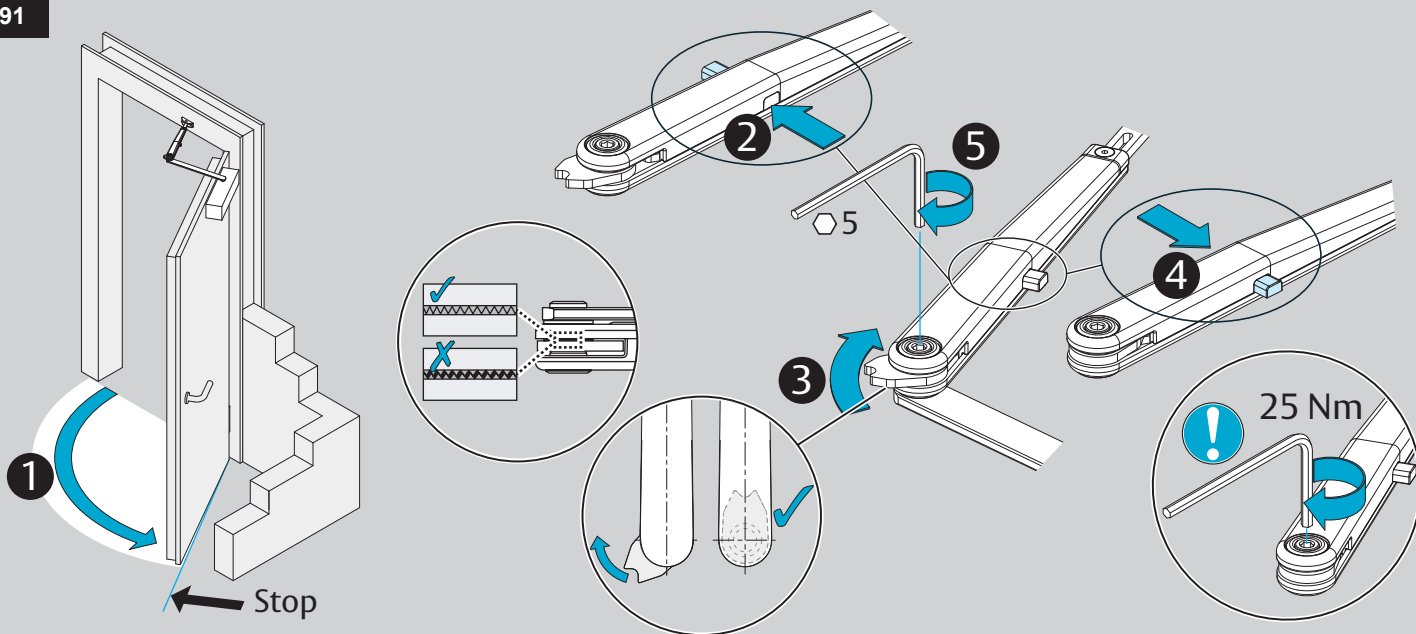

	EN2	≤ 850mm
	EN3	≤ 950mm
	EN4	≤ 1100mm
	EN5	≤ 1250mm
	EN6	≤ 1400mm

DC200/DC300

	EN2	EN3	EN4	EN5	EN6
DC200	-3	0	+3	--	--
DC300	--	-3	0	+3	+9

Abloy Oy
P.O.Box 108
80101 Joensuu
FINLAND
Tel.: +358-20 599 2501
www.assaabloy.com
www.abloy.com/dop