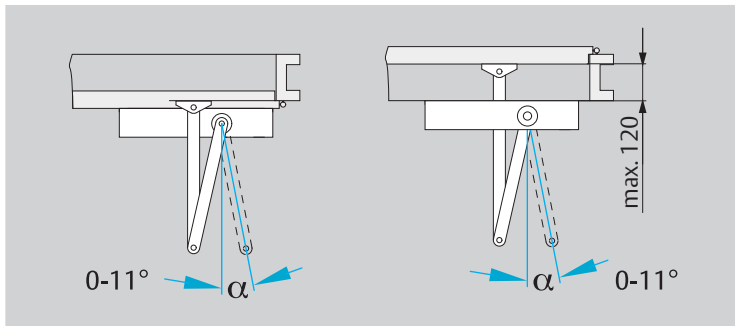

	EN2	≤ 850mm
	EN3	≤ 950mm
	EN4	≤ 1100mm
	EN5	≤ 1250mm
	EN6	≤ 1400mm

DC200/DC300

	EN2	EN3	EN4	EN5	EN6
DC200	-3	0	+3	--	--
DC300	--	-3	0	+3	+9

Abloy Oy
P.O.Box 108
80101 Joensuu
FINLAND
Tel.: +358-20 599 2501
www.assaabloy.com
www.abloy.com/dop