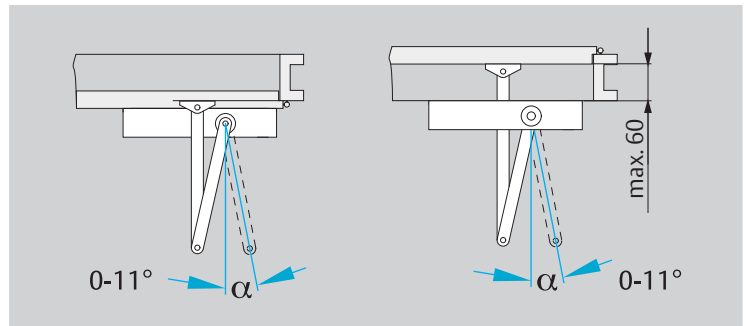

	EN2	≤ 850mm
	EN3	≤ 950mm
	EN4	≤ 1100mm
	EN5	≤ 1250mm
	EN6	≤ 1400mm

DC200/DC300

	EN2	EN3	EN4	EN5	EN6
DC200	-3	0	+3	--	--
DC300	--	-3	0	+3	+9

Abloy Oy
P.O.Box 108
80101 Joensuu
FINLAND
Tel.: +358-20 599 2501
www.assaabloy.com
www.abloy.com/dop