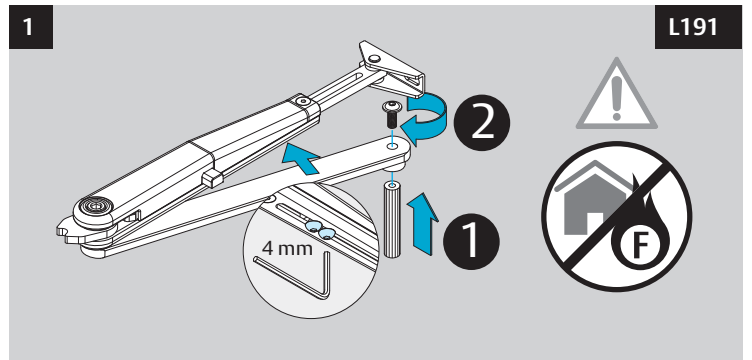

	EN2	≤ 850mm
	EN3	≤ 950mm
	EN4	≤ 1100mm
	EN5	≤ 1250mm
	EN6	≤ 1400mm

DC200/DC300

	EN2	EN3	EN4	EN5	EN6
DC200	-3	0	+3	--	--
DC300	--	-3	0	+3	+9

Abloy Oy
P.O.Box 108
80101 Joensuu
FINLAND
Tel.: +358-20 599 2501
www.assaabloy.com
www.abloy.com/dop