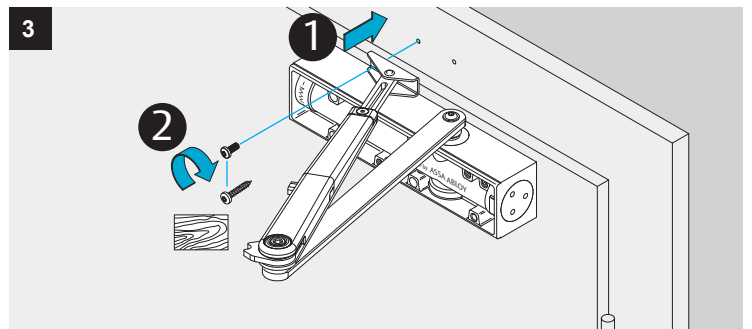

	EN2	≤ 850mm
	EN3	≤ 950mm
	EN4	≤ 1100mm
	EN5	≤ 1250mm
	EN6	≤ 1400mm

DC200/DC300

	EN2	EN3	EN4	EN5	EN6
DC200	-3	0	+3	--	--
DC300	--	-3	0	+3	+9

Abloy Oy
P.O.Box 108
80101 Joensuu
FINLAND
Tel.: +358-20 599 2501
www.assaabloy.com
www.abloy.com/dop