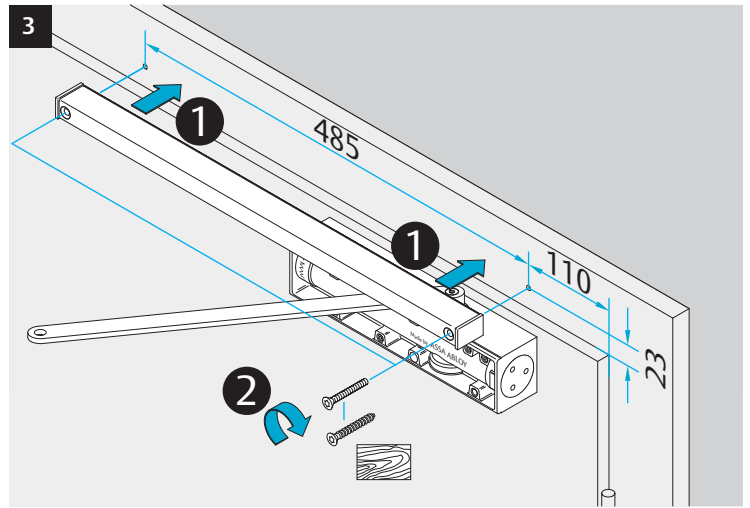

	EN2	≤ 850mm
	EN3	≤ 950mm
	EN4	≤ 1100mm
	EN5	≤ 1250mm
	EN6	≤ 1400mm

DC200/DC300

	EN2	EN3	EN4	EN5	EN6
DC200	-3	0	+3	--	--
DC300	--	-3	0	+3	+9

Abloy Oy
P.O.Box 108
80101 Joensuu
FINLAND
Tel.: +358-20 599 2501
www.assaabloy.com
www.abloy.com/dop