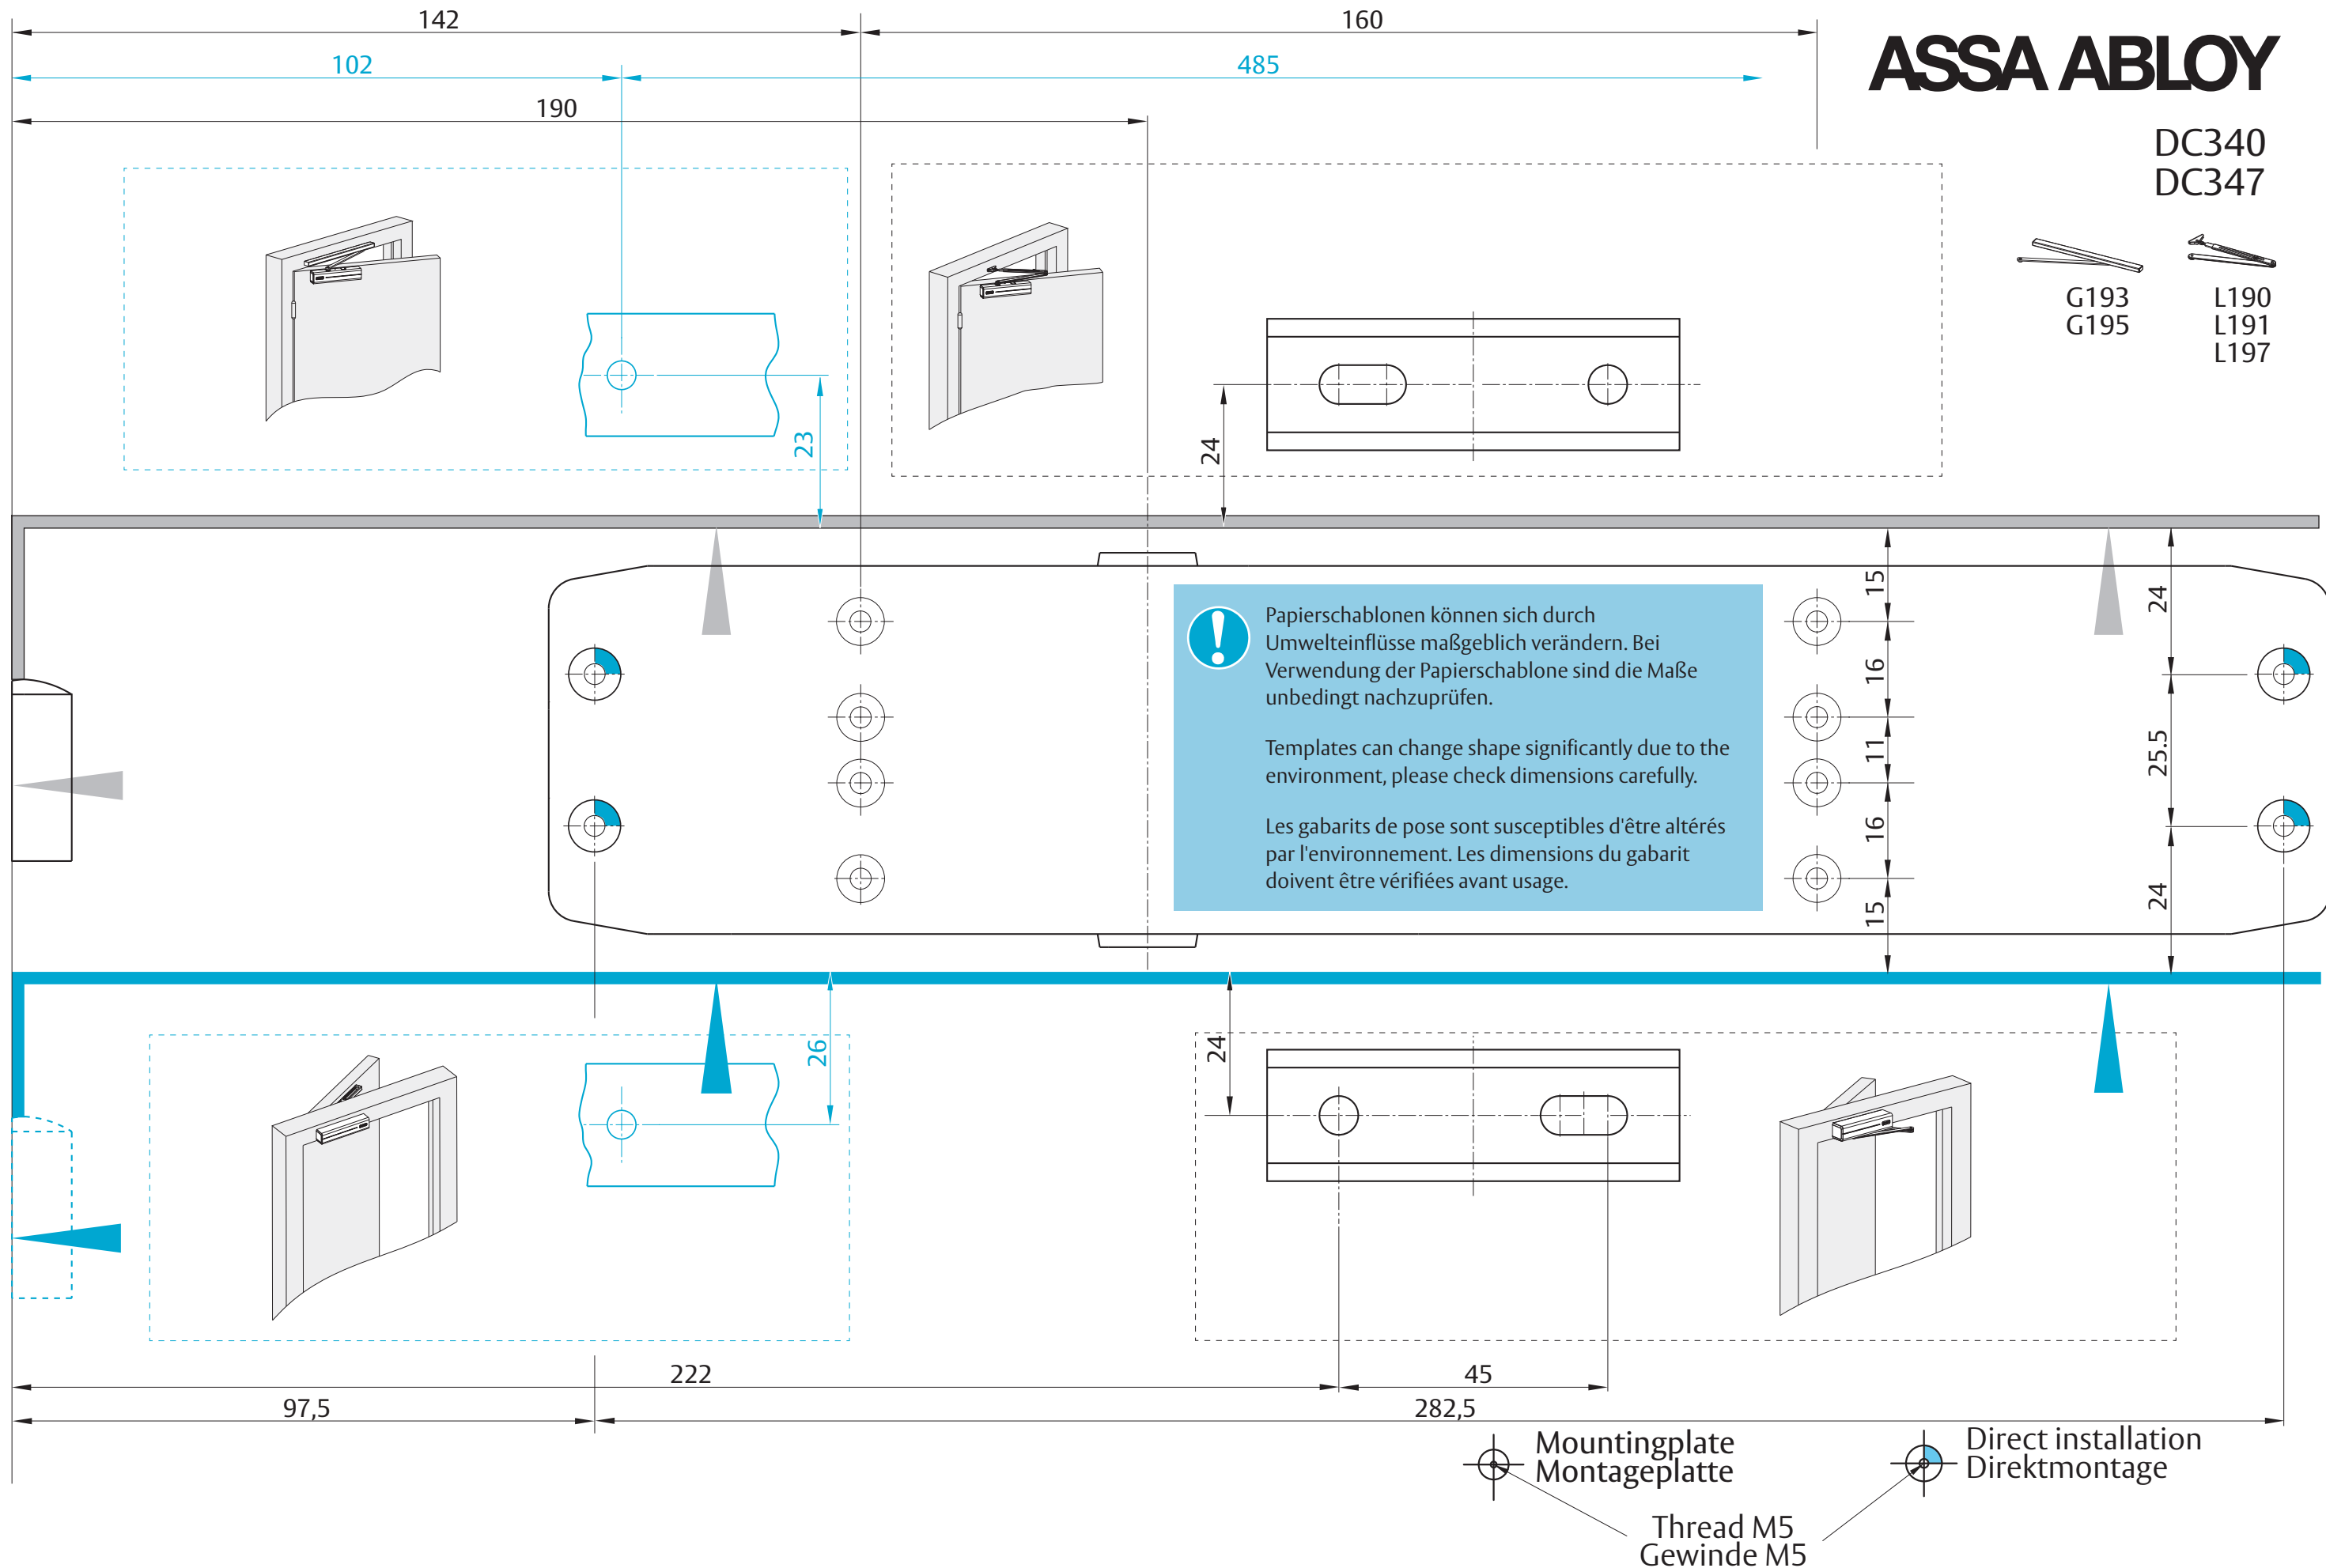

ASSA ABLOY

DC340
DC347

ASSA ABLOY

DC340
DC347

! Papiersablonen können sich durch Umwelteinflüsse maßgeblich verändern. Bei Verwendung der Papiersablonen sind die Maße unbedingt nachzuprüfen.

Templates can change shape significantly due to the environment, please check dimensions carefully.

Les gabarits de pose sont susceptibles d'être altérés par l'environnement. Les dimensions du gabarit doivent être vérifiées avant usage.

Mountingplate
Montageplatte
 Direct installation
Direktmontage

Thread M5
Gewinde M5