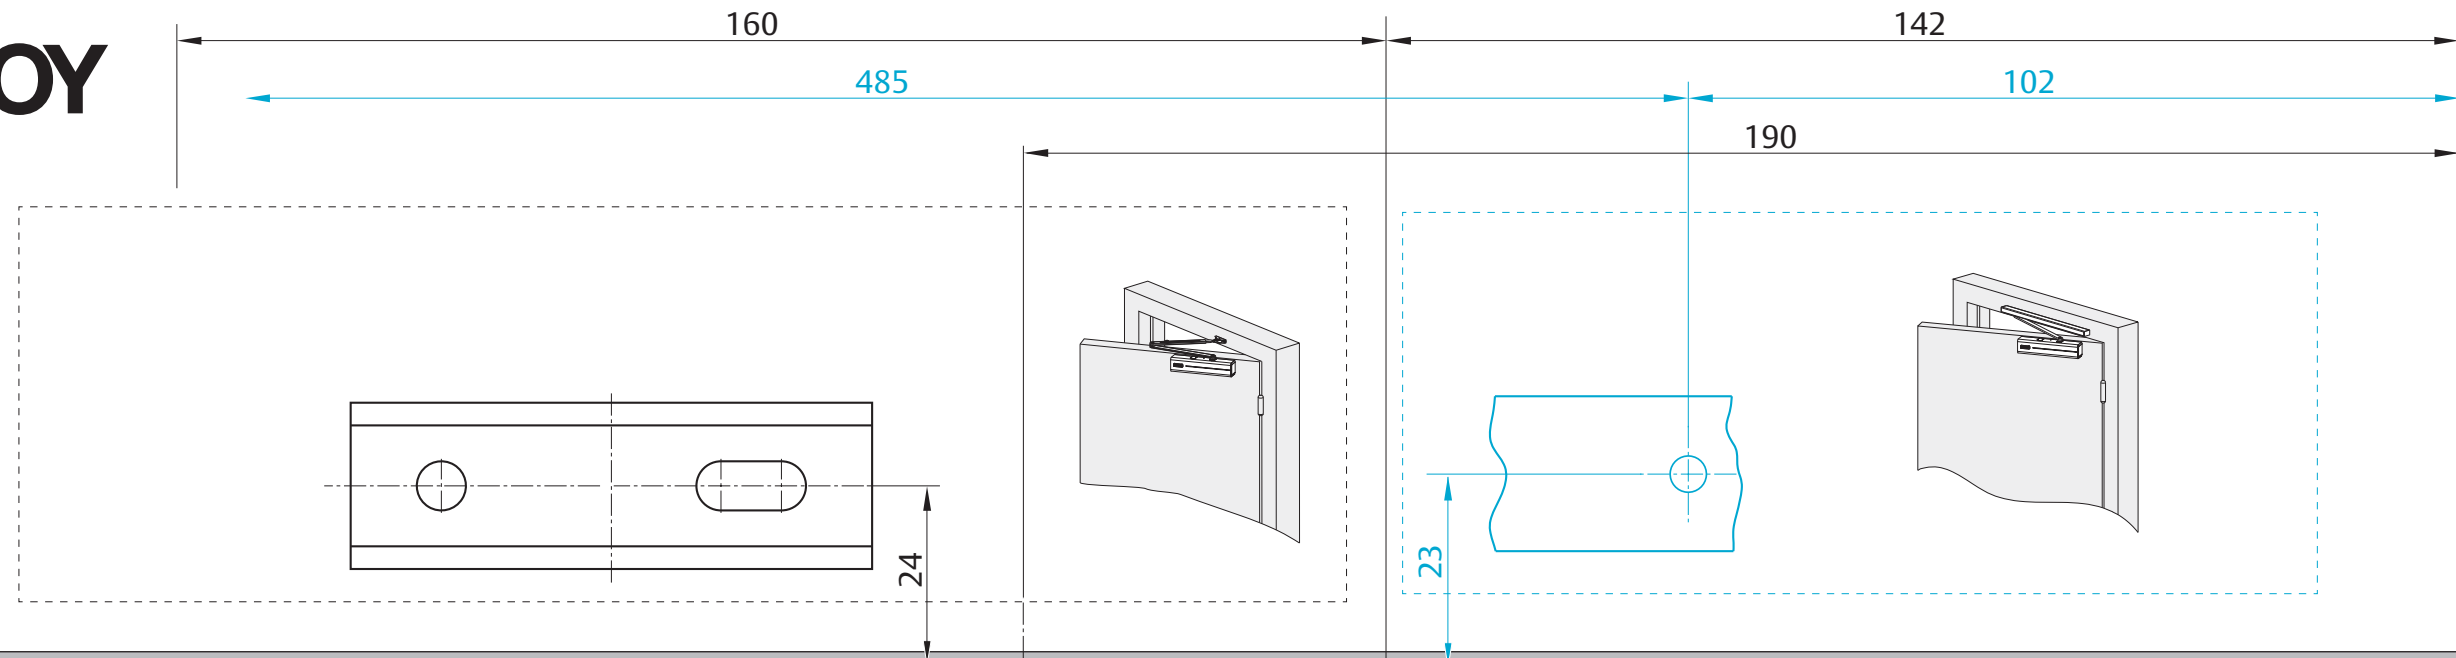

ASSA ABLOY

DC340
DC347

ASSA ABLOY

DC340
DC347

! Papiersablonen können sich durch Umwelteinflüsse maßgeblich verändern. Bei Verwendung der Papiersablonen sind die Maße unbedingt nachzuprüfen.

Templates can change shape significantly due to the environment, please check dimensions carefully.

Les gabarits de pose sont susceptibles d'être altérés par l'environnement. Les dimensions du gabarit doivent être vérifiées avant usage.

Mountingplate
Montageplatte
 Direct installation
Direktmontage

Thread M5
Gewinde M5