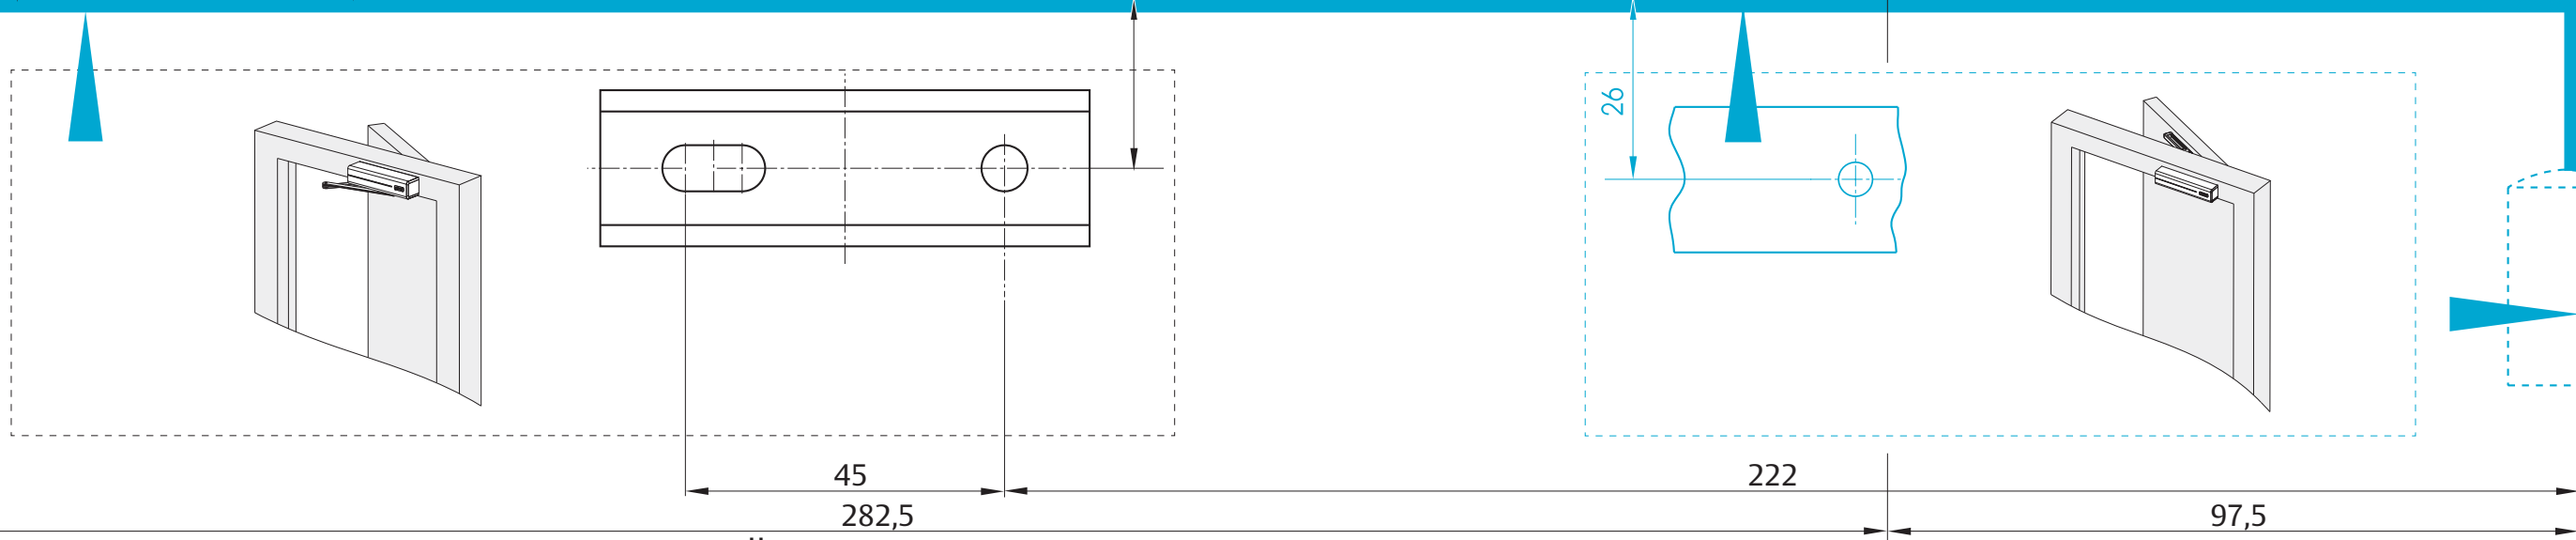

ASSA ABLOY

DC340
DC347

ASSA ABLOY

DC340
DC347

! Papiersablonen können sich durch Umwelteinflüsse maßgeblich verändern. Bei Verwendung der Papiersablonen sind die Maße unbedingt nachzuprüfen.

Templates can change shape significantly due to the environment, please check dimensions carefully.

Les gabarits de pose sont susceptibles d'être altérés par l'environnement. Les dimensions du gabarit doivent être vérifiées avant usage.

Mountingplate
Montageplatte
 Direct installation
Direktmontage

Thread M5
Gewinde M5