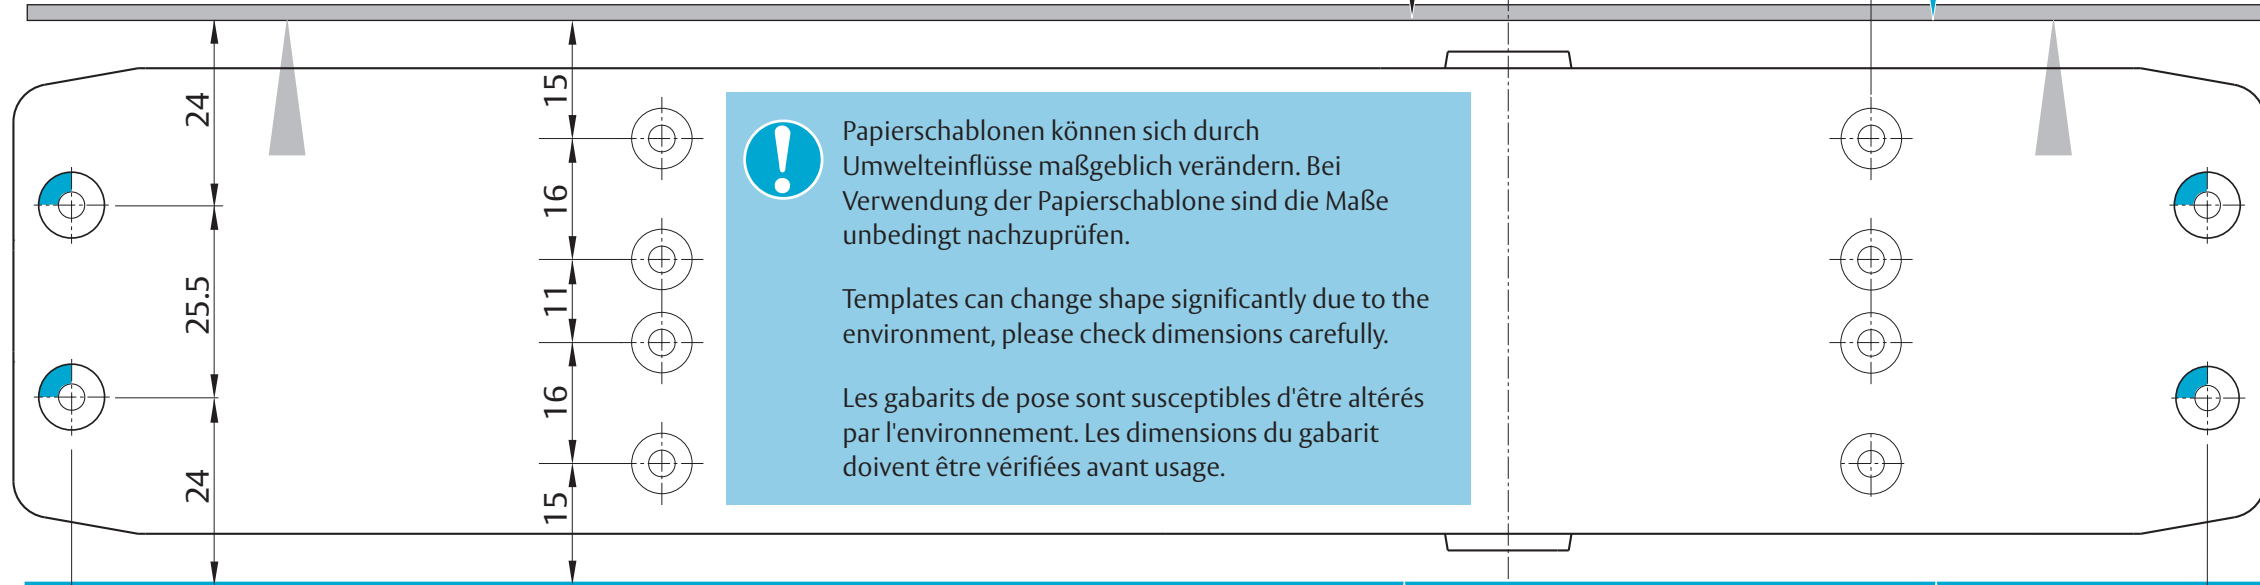

ASSA ABLOY

DC340
DC347

ASSA ABLOY

DC340
DC347

! Papiersablonen können sich durch Umwelteinflüsse maßgeblich verändern. Bei Verwendung der Papiersablonen sind die Maße unbedingt nachzuprüfen.

Templates can change shape significantly due to the environment, please check dimensions carefully.

Les gabarits de pose sont susceptibles d'être altérés par l'environnement. Les dimensions du gabarit doivent être vérifiées avant usage.

Mountingplate
Montageplatte
 Direct installation
Direktmontage

Thread M5
Gewinde M5