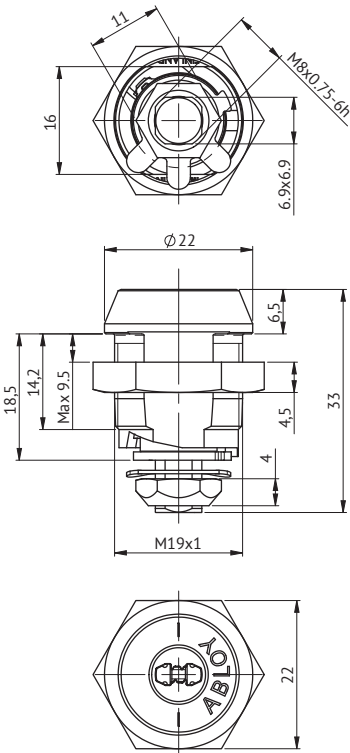

ABLOY® CL105 Metallikalustelukko

Tuotekuvaus

Korkean turvallisuustason lukko.

Hyödyt

- Soveltuu käytettäväksi esim. erilaisissa peli- ja myyntiautomaateissa ja laitteissa, säilytystiloissa ja lokeroissa, laitteistojen ja työpisteiden lukinnassa sekä muissa kohteissa, joissa vaaditaan korkeaa lukitusturvallisuutta ja toimintavarmuutta mutta myös helppokäyttöisyyttä.

Tekniset tiedot

Avainjärjestelmä	ABLOY SENTRY, ABLOY PROTEC, ABLOY CLASSIC
Rungon materiaali	Teräs
Pintakäsittelyt	Kromi (Cr)
Vasenkätisen toiminnan mahdollisuus	On
Teljen kääntyminen	90° / 180°
Avainmen poistaminen	Lukittu-asennossa
Paino	0,08 kg
Maksimi ovipaksuus:	9,5 mm