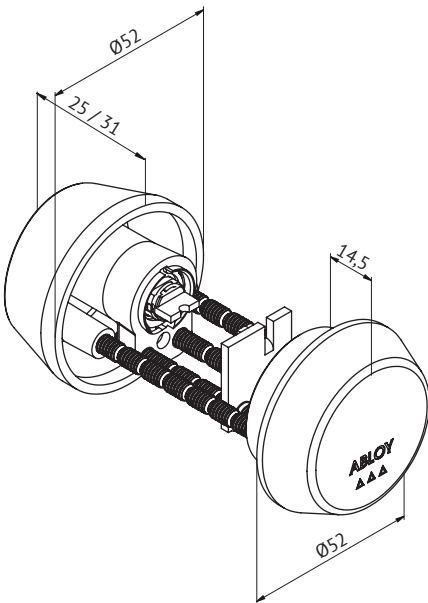

ABLOY® CY161

Avainpesä umpioven varmuuslukkoon LC108

Tuotekuvaus

Avataan avaimella oven sisäpuolelta.

Hyödyt

- Korkea murto suojaus
- Soveltuu käytettäväksi sisä- sekä ulko-ovissa
- Sopivuus monelle ovipaksuudelle
- Useita pintakäsittely vaihtoehtoja

Tekniset tiedot

Avainjärjestelmä	ABLOY PROTEC ³ , ABLOY SENTO, ABLOY EASY
Pintakäsittelyt	Kromi (Cr), Satiini kromi (HCr)
Suojarenkaan halkaisija	52mm
Suojarenkaan korkeus	Standardi 25mm, ohuisiin oviin 31mm
Umpikilven halkaisija	52mm
Soveltuvuus palo-oviin	Kyllä
Murto suojaustaso	FA3, varmuuslukot (PROTEC ³ , SENTO)
Paino	0.7kg
Ovipaksuus	42...113mm