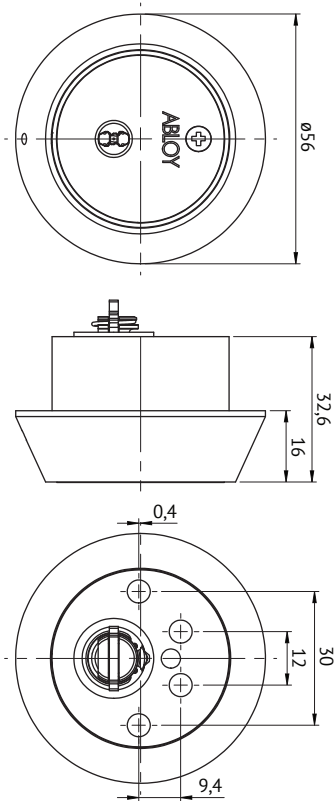

ABLOY® CY208

Skandinavian pyöreä sisäpuolen sylinteri

Tuotekuvaus

Kestävä sylinterirengas vetämistä, vääntämistä ja sahausta vastaan.

Hyödyt

- Voidaan käyttää laajaan valikoimaan skandinaavisten tyyppisten lukkokojen kanssa vakiooviin
- Soveltuu käytettäväksi sisä- sekä ulko-ovissa
- Useita pintakäsittely vaihtoehtoja

Tekniset tiedot

Avainjärjestelmä	ABLOY PROTEC, ABLOY PROTEC ²
Pintakäsittelyt	Kromi (Cr), Satiini kromi (HCr), Harjattu nikkeli (NiHa) Kiiltävä messingöinti, suojalakattu (MSKiLa), Harjattu messingöinti, suojalakattu (MSHaLa)
Sylinterin halkaisija	56 mm
Sylinterin pituus	16 mm
Paino	0,44 kg