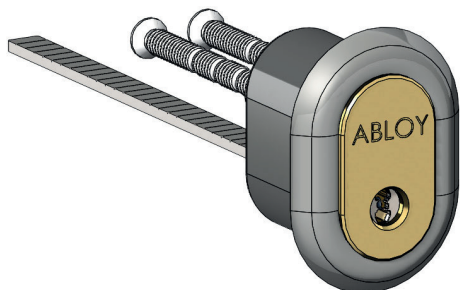

ABLOY® FIN209 Ovaali avainpesä

Tekniset tiedot

Avainjärjestelmä	ABLOY PROTEC, ABLOY SENTO, ABLOY EASY, ABLOY CLASSIC
Rungon materiaali	Messinki ja teräs
Pintakäsittelyt	Kromi (Cr)
Teljen kääntyminen	180°
Avainmen poistaminen	Auki- ja lukittu-asennossa
Paino	0,25kg