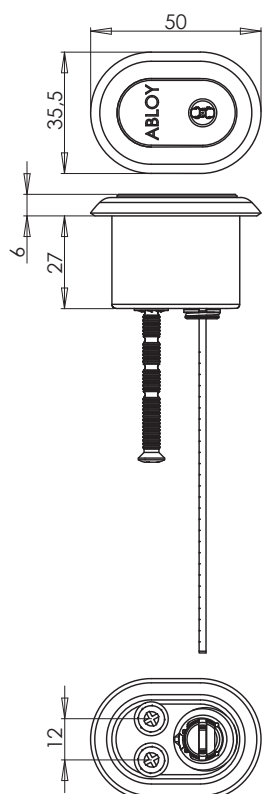

ABLOY® FIN209 Ovaali avainpesä

Tekniset tiedot

Avainjärjestelmä	ABLOY PROTEC, ABLOY SENTO, ABLOY EASY, ABLOY CLASSIC
Rungon materiaali	Messinki ja teräs
Pintakäsittelyt	Kromi (Cr)
Teljen kääntyminen	180°
Avainmen poistaminen	Auki- ja lukittu-asennossa
Paino	0,25kg