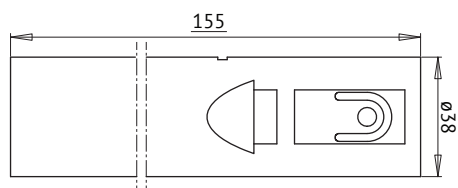

ABLOY® KD201

Seinään asennettava avainsäilö

Tuotekuvaus

Säilö varustettava avainpesällä CY190.

Hyödyt

- Sinkkinen pintakäsittely
- Tuote on testattu ja sertifioitu vaativimpien standardien SFS 5970 ja SFS 7020 mukaisesti. Varmuusluku luokan murtosuojaus (FA lk. 3)

Tekniset tiedot

Pintakäsittelyt	Sinkitty
Mitat	Halkaisija 38mm, pituus 155mm
Murtosuojautaso	FA3
Paino	0,31kg

Tämä sisältö on suojattu immateriaalioikeuksia koskevalla lainsäädännöllä. Oikeudet sisältöön eivät siirry sinulle vaan säilyvät Abloy Oy:lla tai kolmannella osapuolella, jolle ne kuuluvat. Abloy kehittää jatkuvasti tarjoamiaan ratkaisuja, tuotteita ja palveluita, tästä syystä Abloy voi muuttaa annettuna tietoja ilman erillistä ilmoitusta. ABLOY OY TARJOAA TÄMÄN SISÄLLÖN "SELLAISENA KUIN SE ON" ILMAN MINKÄÄNLAISIA ILMAISTUJA, HILJIAISIA TAI LAKISÄÄTEISIÄ TAKUITA."