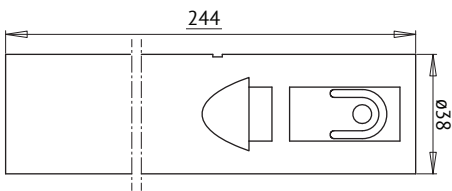

ABLOY® KD207

Seinään asennettava avainsäilö

Tuotekuvaus

Säilö varustettava avainpesällä CY190.

Hyödyt

- Sinkkinen pintakäsittely
- Tuote on testattu ja sertifioitu vaativimpien standardien SFS 5970 ja SFS 7020 mukaisesti. Varmuusluku luokan murtosuojaus (FA lk. 3)

Tekniset tiedot

Pintakäsittelyt	Sinkitty
Mitat	Halkaisija 38mm, pituus 244 mm
Murtosuojautaso	FA3
Paino	0,46kg

Tämä sisältö on suojattu immateriaalioikeuksia koskevalla lainsäädännöllä. Oikeudet sisältöön eivät siirry sinulle vaan säilyvät Abloy Oy:lla tai kolmannella osapuolella, jolle ne kuuluvat. Abloy kehittää jatkuvasti tarjoamiaan ratkaisuja, tuotteita ja palveluita, tästä syystä Abloy voi muuttaa annettuna tietoja ilman erillistä ilmoitusta. ABLOY OY TARJOAA TÄMÄN SISÄLLÖN "SELLAISENA KUIN SE ON" ILMAN MINKÄÄNLAISIA ILMAISTUJA, HILJaisia TAI LAKISÄÄTEISIÄ TAKUITA."