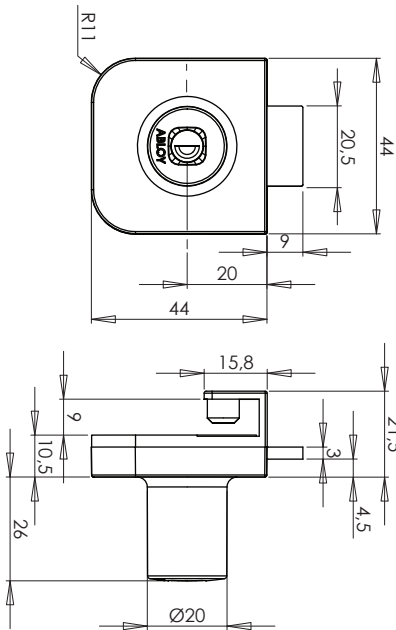

## ABLOY® OF232 Konttorikalustelukko

### Tekniset tiedot

Avainjärjestelmä Lukko on sarjoitettavissa ovilukkojen avainpesien kanssa.	ABLOY SENTRY, ABLOY PROTEC, ABLOY CLASSIC, ABLOY SENTO
Rungon materiaali	Sinkki
Pintakäsittelyt	Kromi (Cr)
Teljen tyyppi	Suora
Teljen materiaali	Niklattia terästä
Avainmen poistaminen	Lukittu- ja auki-asennoissa
Lukinta	Avaimella
Paino	0,13 kg
Maksimi ovipaksuus	8 mm