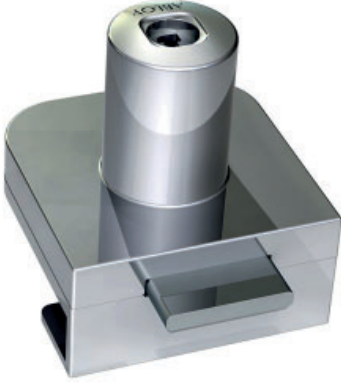

## ABLOY® OF232 Konttorikalustelukko

### Tekniset tiedot

Avainjärjestelmä Lukko on sarjoitettavissa ovilukkojen avainpesien kanssa.	ABLOY SENTRY, ABLOY PROTEC, ABLOY CLASSIC, ABLOY SENTO
Rungon materiaali	Sinkki
Pintakäsittelyt	Kromi (Cr)
Teljen tyyppi	Suora
Teljen materiaali	Niklattia terästä
Avainmen poistaminen	Lukittu- ja auki-asennoissa
Lukinta	Avaimella
Paino	0,13 kg
Maksimi ovipaksuus	8 mm