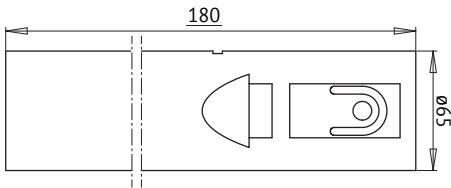

### Seinään asennettava avainsäilö

#### Tekniset tiedot

Pintakäsittelyt	Sinkitty
Mitat	Halkaisija 65mm, pituus 180mm
Murtosuojautaso	FA3
Paino	1,2kg

Tämä sisältö on suojattu immateriaalioikeuksia koskevalla lainsäädännöllä. Oikeudet sisältöön eivät siirry sinulle vaan säilyvät Abloy Oy:lla tai kolmannella osapuolella, jolle ne kuuluvat. Abloy kehittää jatkuvasti tarjoamiaan ratkaisuja, tuotteita ja palveluita, tästä syystä Abloy voi muuttaa annettuna tietoja ilman erillistä ilmoitusta. ABLOY OY TARJOAA TÄMÄN SISÄLLÖN "SELLAISENA KUIN SE ON" ILMAN MINKÄÄNLAISIA ILMAISTUJA, HILJIAISIA TAI LAKISÄÄTEISIÄ TAKUITA."