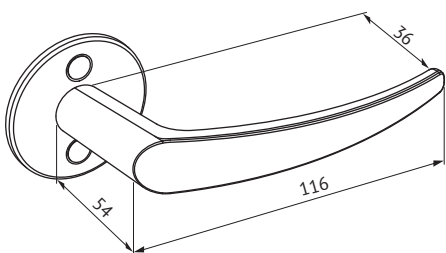

ABLOY® INTERIA 19/001

Tuotekuvaus

Sinkkipohjainen sisäoven painike.

Tekniset tiedot

Materiaali	Sinkki
Pintakäsittelyt	Kromi (Cr), Satiinikromi (HCr), Antimikrobinen pinnoite ACTIVE Val/Mus/Har/Gra
Standardit	EN 1906/3
Ovivahvuudet	40–60mm
Soveltuu palo-oviin	Ei
Toimituserä	1 pari
Tuotekoodi	DH019