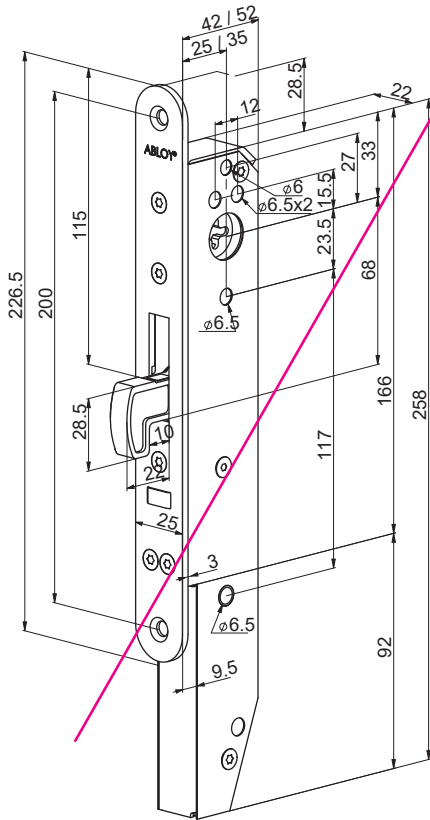

ABLOY® 5150 Pintalukon avainpesä

Tuotekuvaus

Käytetään Abloy pintalukkojen lukintaan.
Lukko voidaan avata ulkopuolelta avaimella.

Tekniset tiedot

Avainjärjestelmä	ABLOY PROTEC, ABLOY PROTEC ² , ABLOY PROTEC3, ABLOY SENTO, ABLOY EASY, ABLOY CLASSIC
Pintakäsittelyt	Kromi (Cr), Satiini kromi (HCr), Kiilloitettu kulta PVD
Avainpesän mitat	47 mm / 5 mm
Paino	0,2 kg