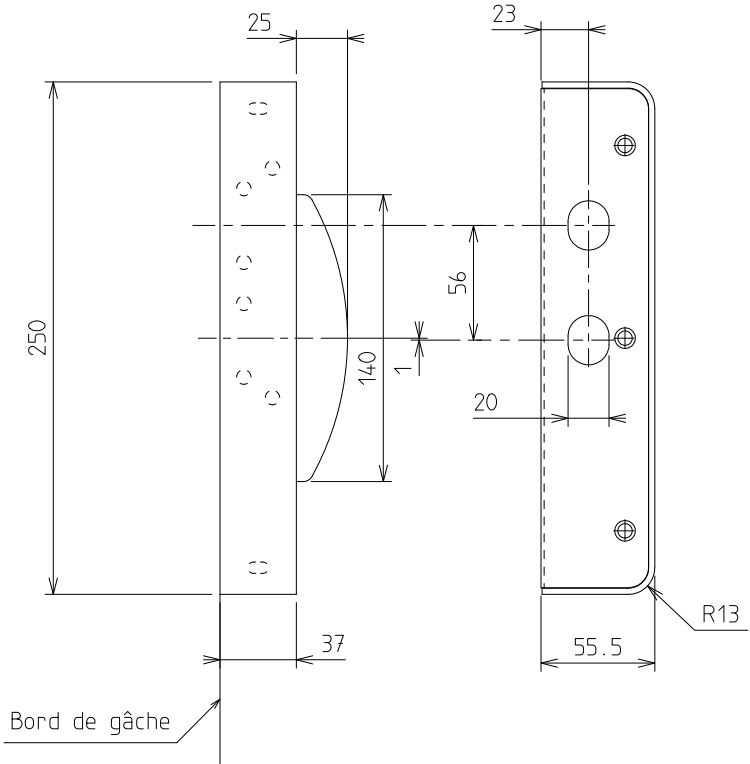

Encombrement gâche