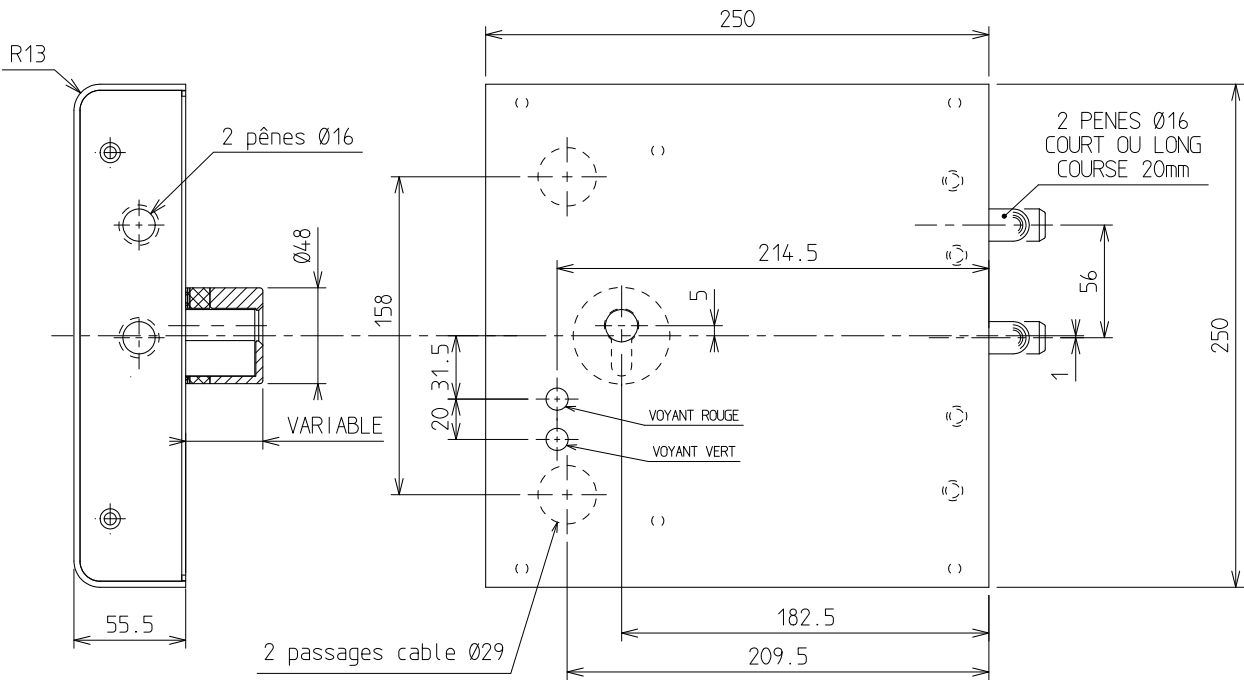

Encombrement verrou droit