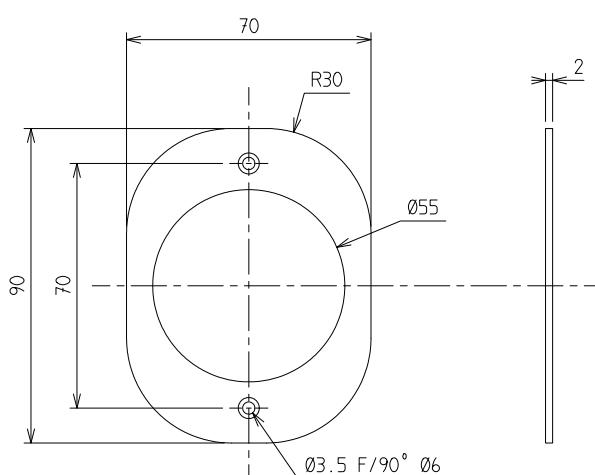

Rosace en acier finition chromée brillant