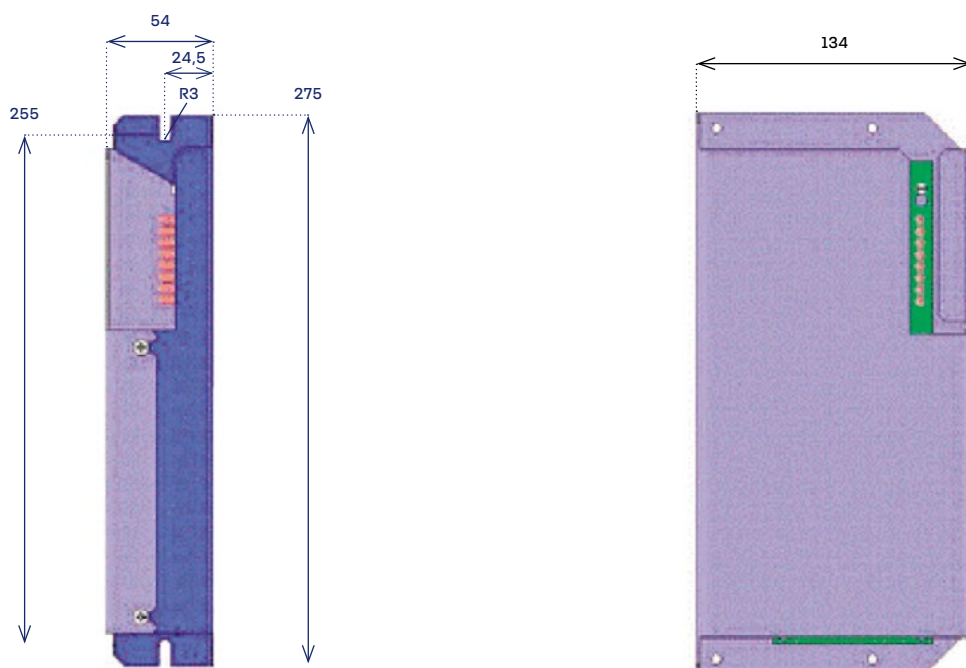

Produits complémentaires

Encombrement module électronique déporté