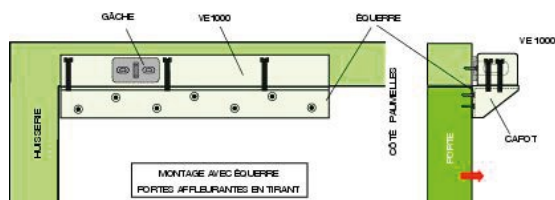

Caractéristiques techniques		
Ouverture sous charge	500 kg	
Poids max. de l'ouvrant	200 kg	
Endurance	250 000 cycles	
Tension d'alimentation	24 V	48 V
Consommation en continu	90 mA	60 mA
Puissance	2,1 W	2,6 W
Pouvoir de coupure	2 A / 30 V	
Protection	IP42	
Température	-20 °C à 70 °C	

Entrée de commande
Déverrouillage

Informations en sortie
Porte fermée
Position DAS sécurité

Pose

Câblage

Dimensions

	Longueur	Hauteur	Largeur
Verrou	350 mm	41 mm	46,5 mm
Équerre Porte affleurante ou recouvrement < 7 mm	350 mm	41 mm	54 mm
Platine de fixation Porte à recouvrement 9-30 mm	350 mm	4 mm	46,5 mm