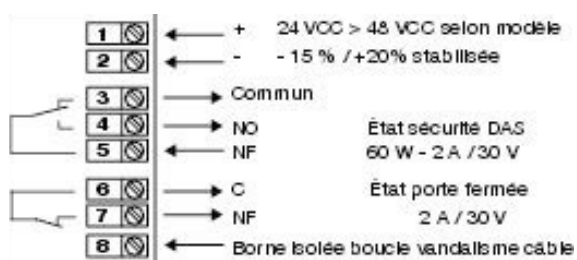

Caractéristiques techniques		
Ouverture sous charge	500 kg	
Poids max. de l'ouvrant	200 kg	
Endurance	250 000 cycles	
Tension d'alimentation	24 V	48 V
Consommation en continu	90 mA	60 mA
Puissance	2,1 W	2,6 W
Pouvoir de coupure	2 A / 30 V	
Protection	IP42	
Température	-20 °C à 70 °C	

Entrée de commande
Déverrouillage

Informations en sortie
Porte fermée
Position DAS sécurité

Pose

Câblage

Dimensions

	Longueur	Hauteur	Largeur
Verrou	350 mm	41 mm	46,5 mm
Équerre Porte affleurante ou recouvrement < 7 mm	350 mm	41 mm	54 mm
Platine de fixation Porte à recouvrement 9-30 mm	350 mm	4 mm	46,5 mm