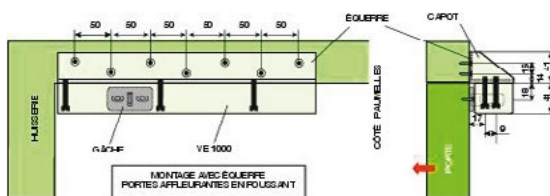

Caractéristiques techniques		
Ouverture sous charge	500 kg	
Poids max. de l'ouvrant	200 kg	
Endurance	250 000 cycles	
Tension d'alimentation	24 V	48 V
Consommation en continu	90 mA	60 mA
Puissance	2,1 W	2,6 W
Pouvoir de coupure	2 A / 30 V	
Protection	IP42	
Température	-20 °C à 70 °C	

Entrée de commande
Déverrouillage

Informations en sortie
Porte fermée
Position DAS sécurité

Pose

Câblage

Dimensions

	Longueur	Hauteur	Largeur
Verrou	350 mm	41 mm	46,5 mm
Équerre Porte affleurante ou recouvrement < 7 mm	350 mm	41 mm	54 mm
Platine de fixation Porte à recouvrement 9-30 mm	350 mm	4 mm	46,5 mm