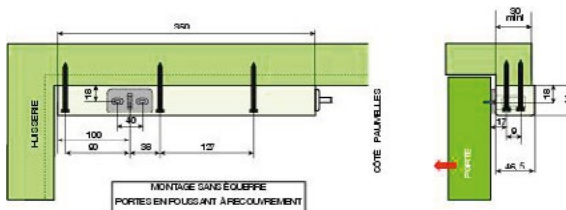

Caractéristiques techniques		
Ouverture sous charge	500 kg	
Poids max. de l'ouvrant	200 kg	
Endurance	250 000 cycles	
Tension d'alimentation	24 V	48 V
Consommation en continu	90 mA	60 mA
Puissance	2,1 W	2,6 W
Pouvoir de coupure	2 A / 30 V	
Protection	IP42	
Température	-20 °C à 70 °C	

Entrée de commande
Déverrouillage

Informations en sortie
Porte fermée
Position DAS sécurité

Pose

Câblage

Dimensions

	Longueur	Hauteur	Largeur
Verrou	350 mm	41 mm	46,5 mm
Équerre Porte affleurante ou recouvrement < 7 mm	350 mm	41 mm	54 mm
Platine de fixation Porte à recouvrement 9-30 mm	350 mm	4 mm	46,5 mm