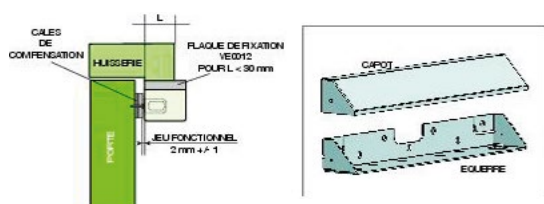

Caractéristiques techniques		
Ouverture sous charge	500 kg	
Poids max. de l'ouvrant	200 kg	
Endurance	250 000 cycles	
Tension d'alimentation	24 V	48 V
Consommation en continu	90 mA	60 mA
Puissance	2,1 W	2,6 W
Pouvoir de coupure	2 A / 30 V	
Protection	IP42	
Température	-20 °C à 70 °C	

Entrée de commande
Déverrouillage

Informations en sortie
Porte fermée
Position DAS sécurité

Pose

Câblage

Dimensions

	Longueur	Hauteur	Largeur
Verrou	350 mm	41 mm	46,5 mm
Équerre Porte affleurante ou recouvrement < 7 mm	350 mm	41 mm	54 mm
Platine de fixation Porte à recouvrement 9-30 mm	350 mm	4 mm	46,5 mm