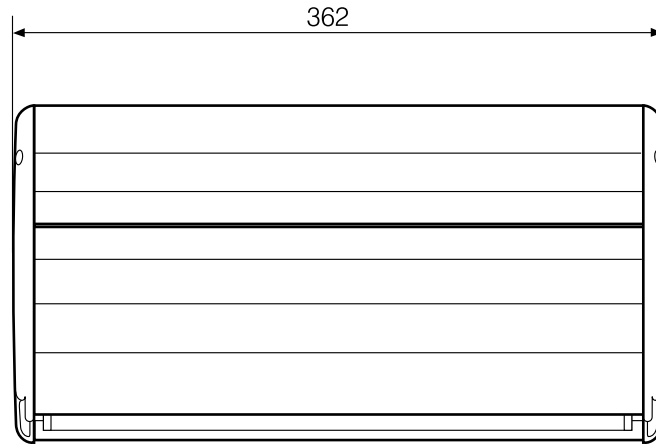

Ruskea

Punainen

Sininen

Oveen tehtävä aukko:

Oven paksuus 40-65 mm: 80
Oven paksuus 66-80 mm: 90

Kirjainten asennus postiluukkuun 31:

1. Avaa luukun päissä olevat ruuvit.
2. Nosta läppä ylös.
3. Vedä lasi pois kirjaintyynyn päältä.
4. Asenna kirjaimet tyynyyn.
5. Laita lasi takaisin ja kiinnitä ruuvit.