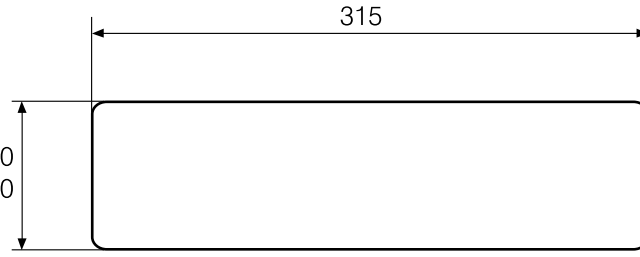

Ruskea

Punainen

Sininen

Oveen tehtävä aukko:

Oven paksuus 40-65 mm: 80
Oven paksuus 66-80 mm: 90

Kirjainten asennus postiluukkuun 31:

1. Avaa luukun päissä olevat ruuvit.
2. Nosta läppä ylös.
3. Vedä lasi pois kirjaintyynyn päältä.
4. Asenna kirjaimet tyynyyn.
5. Laita lasi takaisin ja kiinnitä ruuvit.