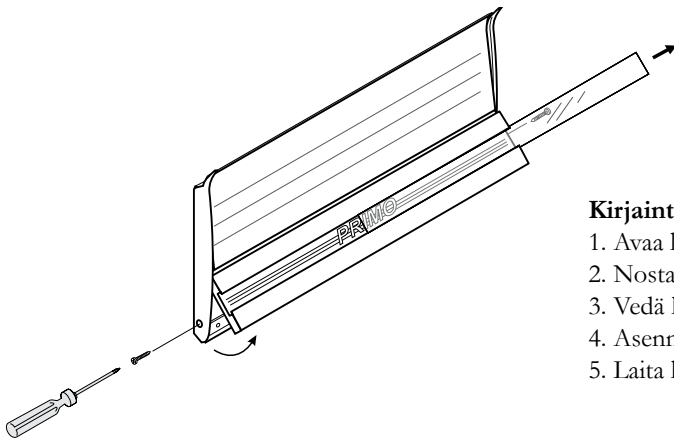

Yksisuuntaruuvit kiinnityksessä lisäävät turvallisuutta.

Soveltuu saneerausluukuksi esimerkiksi **ABLOY DF60+63** tai **ABLOY DF464** -luukujen tilalle.

TUTKITTUA TURVALLISUUTTA

Ulkopuolen tiiviste estää tehokkaasti savun ja hajujen pääsyn postiluukun läpi.

Sisäpuolen läpän tyynyt vaimentavat tehokkaasti läpän aukaisusta tulevan äänen.

Palotilanteessa luukun sisäosan ylä- ja alapuolella olevat palotyynyt turpoavat ja estävät palon ja savun leviämisen oven läpi.

Ruskea

Punainen

Sininen

Oveen tehtävä aukko:

Oven paksuus 40-65 mm: 80
Oven paksuus 66-80 mm: 90

Kirjainten asennus postiluukkuun 31:

1. Avaa luukun päissä olevat ruuvit.
2. Nosta läppä ylös.
3. Vedä lasi pois kirjaintyynyn päältä.
4. Asenna kirjaimet tyynyyn.
5. Laita lasi takaisin ja kiinnitä ruuvit.