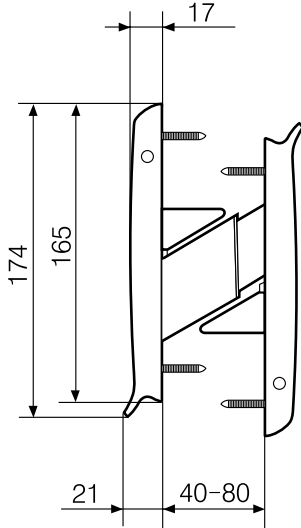

Ruskea

Punainen

Sininen

Oveen tehtävä aukko:

Oven paksuus 40-65 mm: 80
Oven paksuus 66-80 mm: 90

Kirjainten asennus postiluukkuun 31:

1. Avaa luukun päissä olevat ruuvit.
2. Nosta läppä ylös.
3. Vedä lasi pois kirjaintyynyn päältä.
4. Asenna kirjaimet tyynyyn.
5. Laita lasi takaisin ja kiinnitä ruuvit.