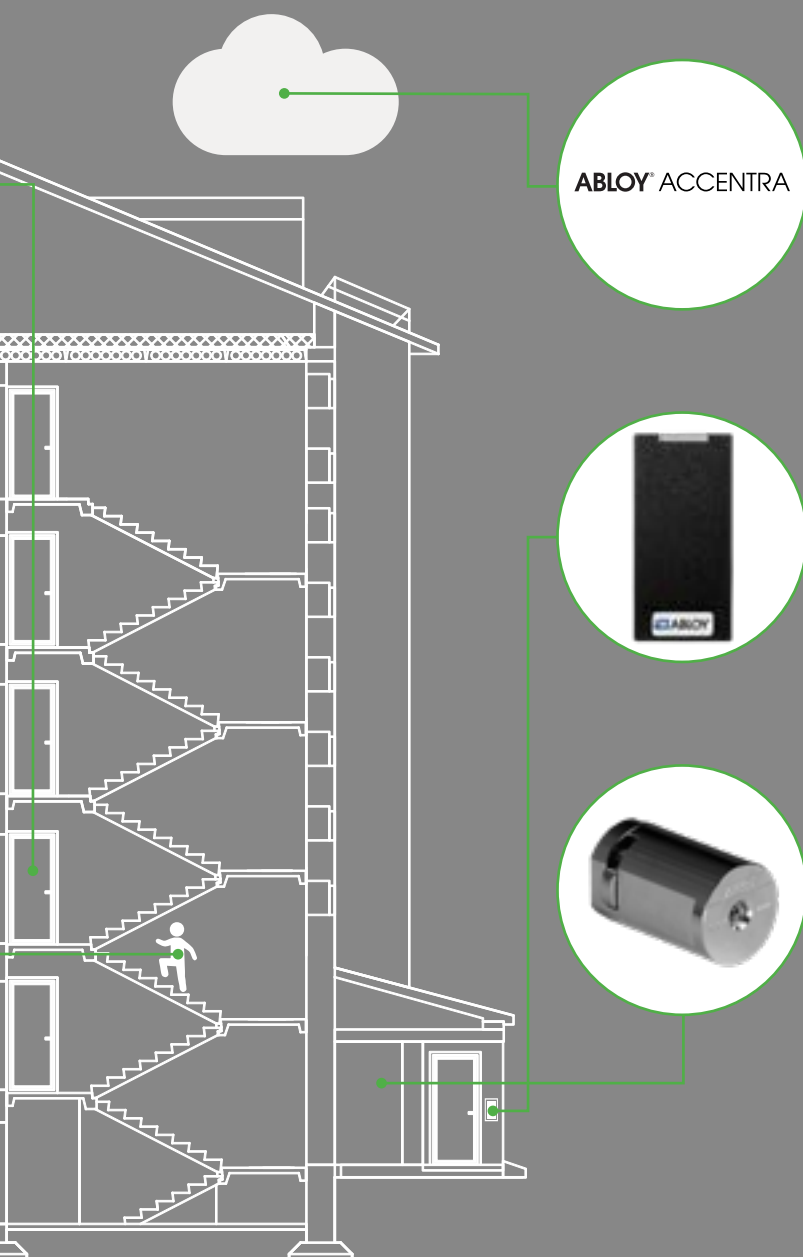

HALLINNOINTIOHJELMISTO

ABLOY ACCENTRA tarjoaa helpon, turvallisen ja joustavan hallinnoinnin pilvipalvelun kautta.

PÄIVITÄVÄ LUKIJA

Mahdollistaa avainten kulkuoikeuksien päivittämisen sekä oven avaamisen avainta näyttämällä.

AVAINSÄILÖT

Myös avainsäilöt voidaan liittää PULSE-järjestelmään.