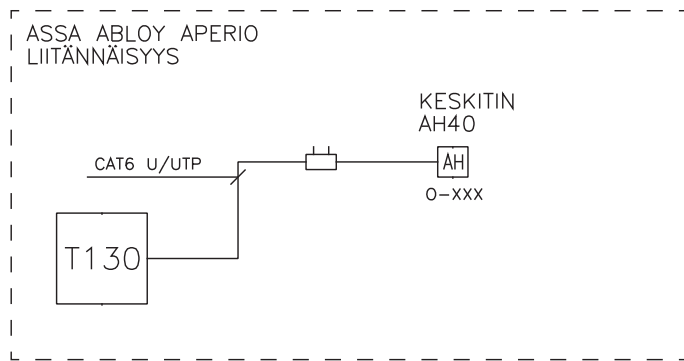

MERKKISELITYKSET:

- T130 = TELEJAKAMO/ RISTIKYTKENTÄTELINE/ TIETOLIIKENNE KYTKIN
- JK = SÄHKÖ JAKOKESKUS
- = VIRTALÄHDE, 24 VDC/ 5A/ 7Ah
TAI 24 DVC/ 10/ 14Ah
AKKUVARMENNETTU
- X1 = ENTRY LAITE, VALMIIKSI KOTELOITUNA (1X KOTELO)
- 53 = OVIKYTKENTÄRASIA
- = PISTORASIA
- RJ45 RJ45 = TIETOLIIKENNERASIA

OSDP LIITÄNNÄLLÄ:
YHTEEN ENTRY LAITTEESEEN MAKSIMISSAAN 8 OVEA JA 16 LUKIJAA.

WIEGAND LIITÄNNÄLLÄ:
YHTEEN ENTRY LAITTEESEEN MAKSIMISSAAN 8 OVEA JA 4 LUKIJAA.

ENTRY LAITTEIDEN MAKSIMIMÄÄRÄ JÄRJESTELMÄSSÄ ON 8 KAPPALETTA ELI 64 OVEA 128 LUKIJAA.
JOKAISELLE ENTRY LAITTEELLE TULEE OLLA OMA LÄHIVERKKO PORTTI.

VIRTALÄHTEEN TULEE SISÄLTÄÄ VIRTALÄHTEEN VALVONTALÄHDÖN, MIKÄLI STANDARDIN EN 60839-11-1 TASO 3 HALUTAAN TÄYTTÄÄ.

ASSA ABLOY APERIO LIITÄNNÄISYYKS:
YHDESSÄ ENTRY JÄRJESTELMÄSSÄ VOI OLLA MAKSIMISSAAN 32 KPL APERIO LUKKOJA.
APERIO LUKKOJEN LUKUMÄÄRÄ VÄHENNETÄÄN 64 OVEN KOKONAISMÄÄRÄÄSTÄ.