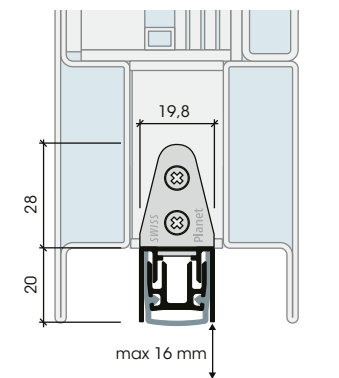

ABLOY® PLANET MF

Metallioville suunniteltu tiivistekynns kulmarautakiinnityksellä oven pystyreunaan.

Profiili:	Alumiinia 19,8 x 20 mm
Tiivistemateriaali:	Korkealuokkainen paloa hidastava silikoni
Käyntiliike:	5–16 mm
Äänenvaimennus:	50 dB
Vakiopituudet:	460, 585, 710, 835, 960, 1085, 1210, 1335, 1460, 1585 mm
Lyhennys:	Maksimi 125 mm
Erikoispituudet:	Maksimi 2000 mm
Asennustapa:	Kulmarautakiinnitys ruuveilla oven pystyreunaan