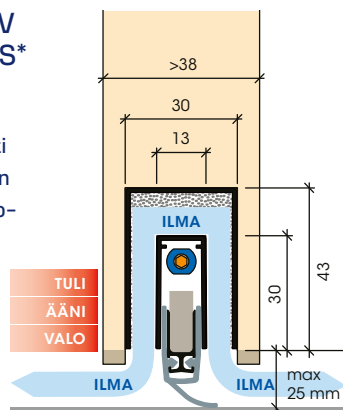

## ABLOY® PLANET FT + ASENNUSKOTELO

Kiinnitys oven pintaan asennuskotelon avulla, esim. saneerattaviin oviin tai uusiin ovimalleihin, joihin ei voida tehdä uraa.

### Tiivistekynns pinta-asennukseen

Profiili:	Alumiinia 13 x 30 mm
Uran koko:	13,1 x 30,5 mm
Tiivistemateriaali:	Korkealuokkainen paloa hidastava silikoni
Käyntiliike:	5–20 mm (25 mm)
Äänieristys:	48 dB
Varastopituudet	
Asennuskotelo:	850, 950, 1050 mm
FT tiivistekynns:	820, 920, 1020 mm
Lyhennys:	Maksimi 100 mm
Erikoispituudet:	Maksimi 6000 mm
Asennustapa:	Kiinnitys oven pintaan mukana tulevilla ruuveilla sekä oven alareunaan nauloilla.

### Patentoitu ratkaisu ilmanvaihdoilla

Profiili:	Alumiinia 13 x 30 mm / 30 x 43 mm
Kaksoisuran koko:	13,1 x 30,5 mm / 30,1 x 43,5 mm
Tiivistemateriaali:	Korkealuokkainen paloa hidastava silikoni
Käyntiliike:	3–20 mm (25 mm)
Ilmamäärä:	40 m <sup>3</sup> /h (30 m <sup>3</sup> /h*), ovilehti >1050 mm
Äänenvaimennus:	23,2 dB (28 dB*)
Vakiopituudet:	335, 460, 585, 710, 835, 960, 1085, 1210, 1335, 1460 mm
Lyhennys:	Maksimi 125 mm
Erikoispituudet:	Maksimi 2000 mm
Asennustapa:	Kulmarautakiinnitys ruuveilla oven pystyreunaan