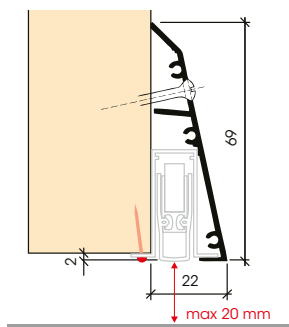

ABLOY® PLANET HS

Helppoasenteinen tiivistekynns kulmarautakiinnityksellä oven sivuun.

*Korvaa aikaisemman FT-tiivistekynnyksen

Profiili:	Alumiinia 13 x 30 mm
Uran koko:	13,1 x 30,5 mm
Tiivistemateriaali:	Korkealuokkainen paloa hidastava silikoni
Käyntiliike:	5–22 mm
Äänieristys:	48 dB
Vakiopituudet:	323, 423, 523, 623, 723, 823, 923, 1023, 1123, 1223, 1323, 1423 mm
Lyhennys:	73–113 mm, pituudesta riippuen
Erikoispituudet:	Maksimi 6000 mm
Asennustapa:	Ruuvikiinnitys oven sivuun

ABLOY® PLANET FT + ASENNUSKOTELO

Kiinnitys oven pintaan asennuskotelon avulla, esim. saneerattaviin oviin tai uusiin ovimalleihin, joihin ei voida tehdä uraa.

Tiivistekynns pinta-asennukseen

Profiili:	Alumiinia 13 x 30 mm
Uran koko:	13,1 x 30,5 mm
Tiivistemateriaali:	Korkealuokkainen paloa hidastava silikoni
Käyntiliike:	5–20 mm (25 mm)
Äänieristys:	48 dB
Varastopituudet	
Asennuskotelo:	850, 950, 1050 mm
FT tiivistekynns:	820, 920, 1020 mm
Lyhennys:	Maksimi 100 mm
Erikoispituudet:	Maksimi 6000 mm
Asennustapa:	Kiinnitys oven pintaan mukana tulevilla ruuveilla sekä oven alareunaan nauloilla.

ABLOY® PLANET MINE-V ABLOY® PLANET MINE-S*

Ilmanvaihtokanavalla varustettu tiivistekynns soveltuu erityisesti matalaenergia- ja passiivitaloihin parantamaan ilman virtausta huone-tilojen välillä ovien ollessa suljettuna.

Patentoitu ratkaisu ilmanvaihdoilla