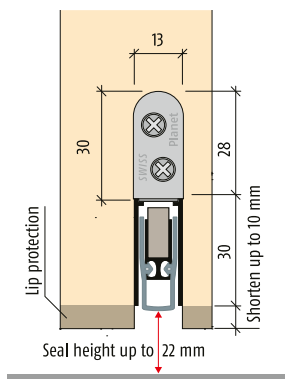

## TOIMINTAPERIAATE

Automaattinen tiivistekynnys toimii karmin kohtaavan painotapin (1) avulla. Oven sulkeutuessa tiivistyslista (2) liukuu nopeasti ja äänettömästi alas, mukautuen lattian epätasaisuuksiin. Ovea avattaessa profiili (3) nousee takaisin ylös, eikä näin ollen naarmuta lattiaa.

## ABLOY® PLANET HS

Helppoasenteinen tiivistekynns kulmarautakiinnityksellä oven sivuun.

\*Korvaa aikaisemman FT-tiivistekynnyksen

Profiili:	Alumiinia 13 x 30 mm
Uran koko:	13,1 x 30,5 mm
Tiivistemateriaali:	Korkealuokkainen paloa hidastava silikoni
Käyntiliike:	5–22 mm
Äänieristys:	48 dB
Vakiopituudet:	323, 423, 523, 623, 723, 823, 923, 1023, 1123, 1223, 1323, 1423 mm
Lyhennys:	73–113 mm, pituudesta riippuen
Erikoispituudet:	Maksimi 6000 mm
Asennustapa:	Ruuvikiinnitys oven sivuun

### Tiivistekynns pinta-asennukseen

Profiili:	Alumiinia 13 x 30 mm
Uran koko:	13,1 x 30,5 mm
Tiivistemateriaali:	Korkealuokkainen paloa hidastava silikoni
Käyntiliike:	5–20 mm (25 mm)
Äänieristys:	48 dB
Varastopituudet	
Asennuskotelo:	850, 950, 1050 mm
FT tiivistekynns:	820, 920, 1020 mm
Lyhennys:	Maksimi 100 mm
Erikoispituudet:	Maksimi 6000 mm
Asennustapa:	Kiinnitys oven pintaan mukana tulevilla ruuveilla sekä oven alareunaan nauloilla.

### Patentoitu ratkaisu ilmanvaihdoilla

Profiili:	Alumiinia 13 x 30 mm / 30 x 43 mm
Kaksoisuran koko:	13,1 x 30,5 mm / 30,1 x 43,5 mm
Tiivistemateriaali:	Korkealuokkainen paloa hidastava silikoni
Käyntiliike:	3–20 mm (25 mm)
Ilmamäärä:	40 m <sup>3</sup> /h (30 m <sup>3</sup> /h*), ovilehti >1050 mm
Äänenvaimennus:	23,2 dB (28 dB*)
Vakiopituudet:	335, 460, 585, 710, 835, 960, 1085, 1210, 1335, 1460 mm
Lyhennys:	Maksimi 125 mm
Erikoispituudet:	Maksimi 2000 mm
Asennustapa:	Kulmarautakiinnitys ruuveilla oven pystyreunaan