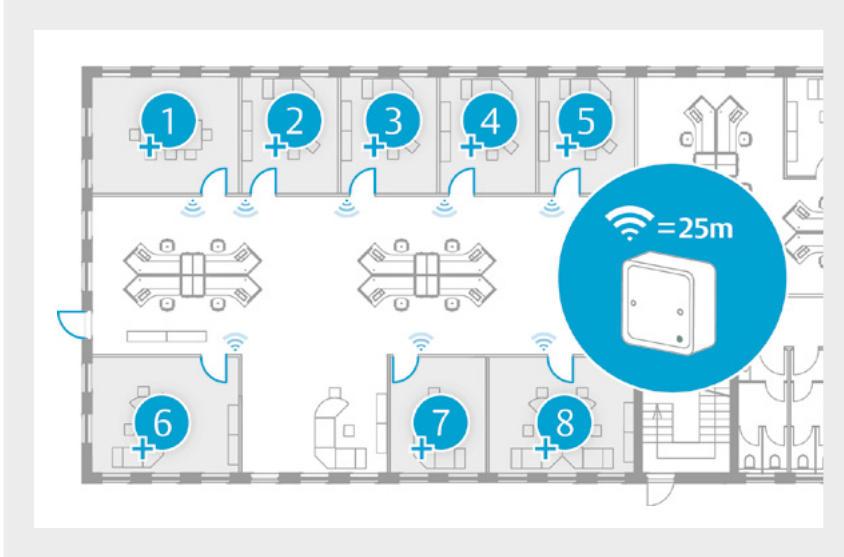

Aperio™ AH30 -keskitin jopa 8 langattomalle ovelle

Langoitetun
kulunvalvonnan liitântään
RS485-väylän kautta

ASSA ABLOYn Aperio™-teknologia mahdollistaa mekaanisten ovien kustannustehokkaan integroinnin kulunvalvontajärjestelmiin. Aperio™ keskitin mahdollistaa langattoman yhteyden jopa kahdeksaan oveen.

ASSA ABLOY

The global leader in
door opening solutions

Enemmän ovia. Alhaiset kustannukset. Helppo, langaton integrointi 1-8 ovea Aperio™ AH30 -keskittimen avulla

Tärkeimmät ominaisuudet

- Mahdollistaa jopa kahdeksan Aperio™-oven liittämisen yhteen keskittimeen
- Kantama noin 20 metriä
- Asennus vie entistä vähemmän aikaa ja vaivaa
- Järjestelmään liitettävien ovien ovikohtaiset kustannukset ovat entistä alhaisemmat
- Kaikki radioliikenne salataan 128-bittisellä AES-salauksella
- Saatavilla eri RFID-teknologioille: