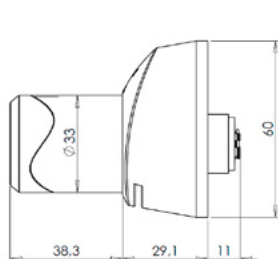

Wireless
lock technology
for new and
existing access
control systems

Aperio™ C100-nappilukija

Tuotekuvaus

- Mahdollistaa mekaanisten lukkojen liittämisen osaksi kulunvalvontaa (pinta- ja umpioven uppolukot)
- Yhteensopiva umpioven pinta- ja käyttölukkojen kanssa
- Elektroniikka nappilukijassa ja turvaelektroniikka helan sisäpuolella
- Lukittu-tilassa vääntönuppi pyörii vapaasti
- Ohjelmoitavissa 10 kpl lukijakohtaisia kulkutunnisteita, jotka avaavat oven liikennöintikatkon aikana
- LED-valo indikoi avauksen onnistumisesta

Tarvikkeet, varaosat

- Ohjelmointityökalu
- Paristo
- Nappilukijan (vääntönupin) kuoriososa

Yhteensopivat tuotteet

- AH20 langaton Wiegand keksitin (HUB), 1 ovi
- AH30 langaton keskitin (HUB) RS485-väylällä, jopa 8 ovea

Tilattu tuote sisältää

- 1 kpl nappilukija, paristo ja asennusohjeet
- Asennustarvikepussi
- Sisältö vaihtelee versioittain

Tekninen tieto

	Hyväksynät	CE
	Nappilukija	Metallipäällysteinen nappilukija
	Mitat	42 x 36.4 mm (pituus x halkaisija)
	Materiaali	Ruostumaton teräs
	Pintakäsittely	Satiinikromi
	Varustepussi	Tarvittavat kiinnitystarvikkeet (ruuvit ja vääntöraudat)
	Paristo	1 x Lithium CR2
	Pariston käyttöaika	> 40 000 ohjausta, enintään 3 vuotta
	Langaton tiedonsiirto:	IEEE 802.15.4 (2.4 GHz)
	Salaus	AES 128 bittiä
	Etäisyys nappilukijan ja keskittimen välillä	5 m, etäisyyteen vaikuttavat keskittimen tyyppi ja rakennuksen ympäristö
	Suojausluokka	IP 55
	Käyttölämpötila	0 – 55 °C
	Indikointi	LED-valo (vihreä, punainen ja oranssi)
	RFID-tekniikat	iCLASS®/ISO 14443B; MIFARE™ classic; MIFARE™ plus; MIFARE™ DESFire™ EV1; HID PROX/EM410x
	RFID-luku	Sarjanumero / Sektori / Block / Sovellus / Tiedosto
	Lukuetäisyys	< 4 cm

MIFARE™
CLASSIC / DESFire™

MIFARE™
CLASSIC / PLUS

EM410x

Etelä-Suomi

Abloy Oy
Lars Sonckin kaari 12
02600 ESPOO
puh. 020 599 4200
fax 020 599 4377

Länsi-Suomi

Abloy Oy
Hatanpään valtatie 26
33100 TAMPERE
puh. 020 599 3111

Itä- ja Pohjois-Suomi

Abloy Oy
Wahlforssinkatu 20
80100 JOENSUU
puh. 020 599 2501
fax 020 599 2209