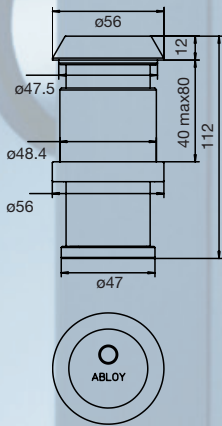

ABLOY® -OVI AVAINSÄILÖT

Turvallisuutta!

Oviavainsäilön käyttökohteina ovat kerrostalojen huoneistokohtaiset ovet sekä rivi- ja omakotitalojen ulko-ovet. Oviavainsäilö on tehty asunnon avaimen turvallista säilyttämistä varten erityisesti silloin, kun asuntoon sallitaan jonkin ulkopuolisen palveluntarjoajan kuten koti-, huolto- tai siivouspalvelun sisäänpääsy. Asunnonomistaja voi jättää huoneistonsa avaimen avainsäilöön. Palveluntarjoaja avaa säilön omalla avaimellaan, ottaa asukkaan avaimen ja avaa sillä oven. Palveluntarjoaja pääsee asuntoon vain mikäli asukas on jättänyt avaimensa avainsäilöön.

ABLOY® KD001