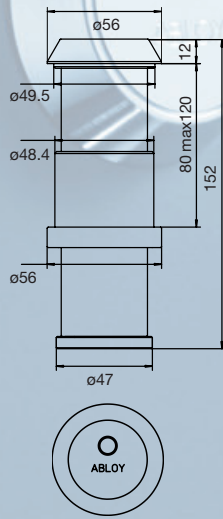

ABLOY® KD002

Avainiäput pois!

Kotipalvelujen tarjoajat säästävät usean avaimen käytöltä eikä asiakkaiden huoneistokohtaisia avaimia tarvitse kuljettaa mukanaan. Näin minimoidaan katoamisen riski ja avaimen joutuminen väärin käsiin.

Helppo asentaa!

Oviavainsäilö voidaan asentaa 40 mm - 120 mm paksuisiin oviin. Oveen porataan halkaisijaltaan n. 50 mm oleva reikä, johon säilö kiinnitetään.

Uloimman ja sisemmän oven väli on oltava vähintään 60 mm.

ABLOY® OVI AVAINSÄILÖ

Oviavainsäilö koostuu avainpesästä ja avainten säilytysputkesta. Putken pituuden voi valita oven paksuuden mukaan.

Avainpesä **ABLOY®** CY509E on karkaisua terästä. Putken sekä avainpesän pintakäsittelynä kirkas kromi.

Putki 40 - 80 mm paksuille oville,
tilauskoodi KD221 (KD001)
Putki 80 - 120 mm paksuille oville,
tilauskoodi KD222 (KD002)