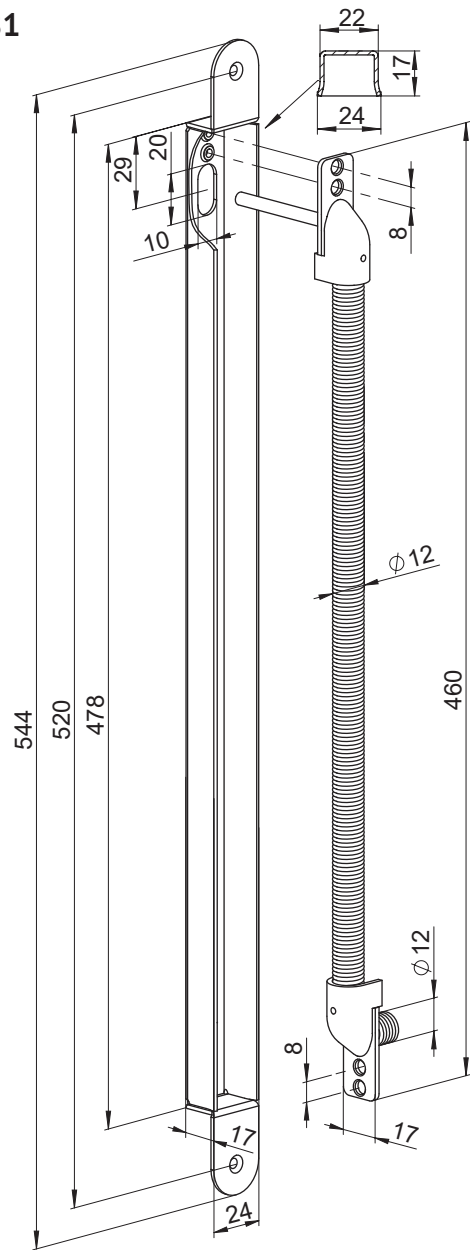

ABLOY® EA280, EA281
Ylivientisuoja, Karmöverförning, Lead cover,
Kabelübergang, Passe- câble, Pasacables,
Кабелепроход

EA280

EA281

ASENNUS / MONTERING / INSTALLATION / EINBAU / POSE / MONTAJE / МОНТАЖ

Sama keskilinja / Gemeinsam centerlinje /
On the same center line / Gemeinsame mittellinie /
Alignés / Alineación / На центральную линию

PORAUSKAAVIO
BORRSHEMA
DRILLING SCHEME
BOHRSCHEMA
PLAN DE MORTAISE
PLANTILLA DE INSTALACIÓN
СХЕМА СВЕРЛЕНИЯ

EA280 (EA281)

This product contains materials, such as electronics, which require specialist recycling techniques. When the product is taken out of use, disassemble it and sort and recycle the different materials as per valid recycling instructions.