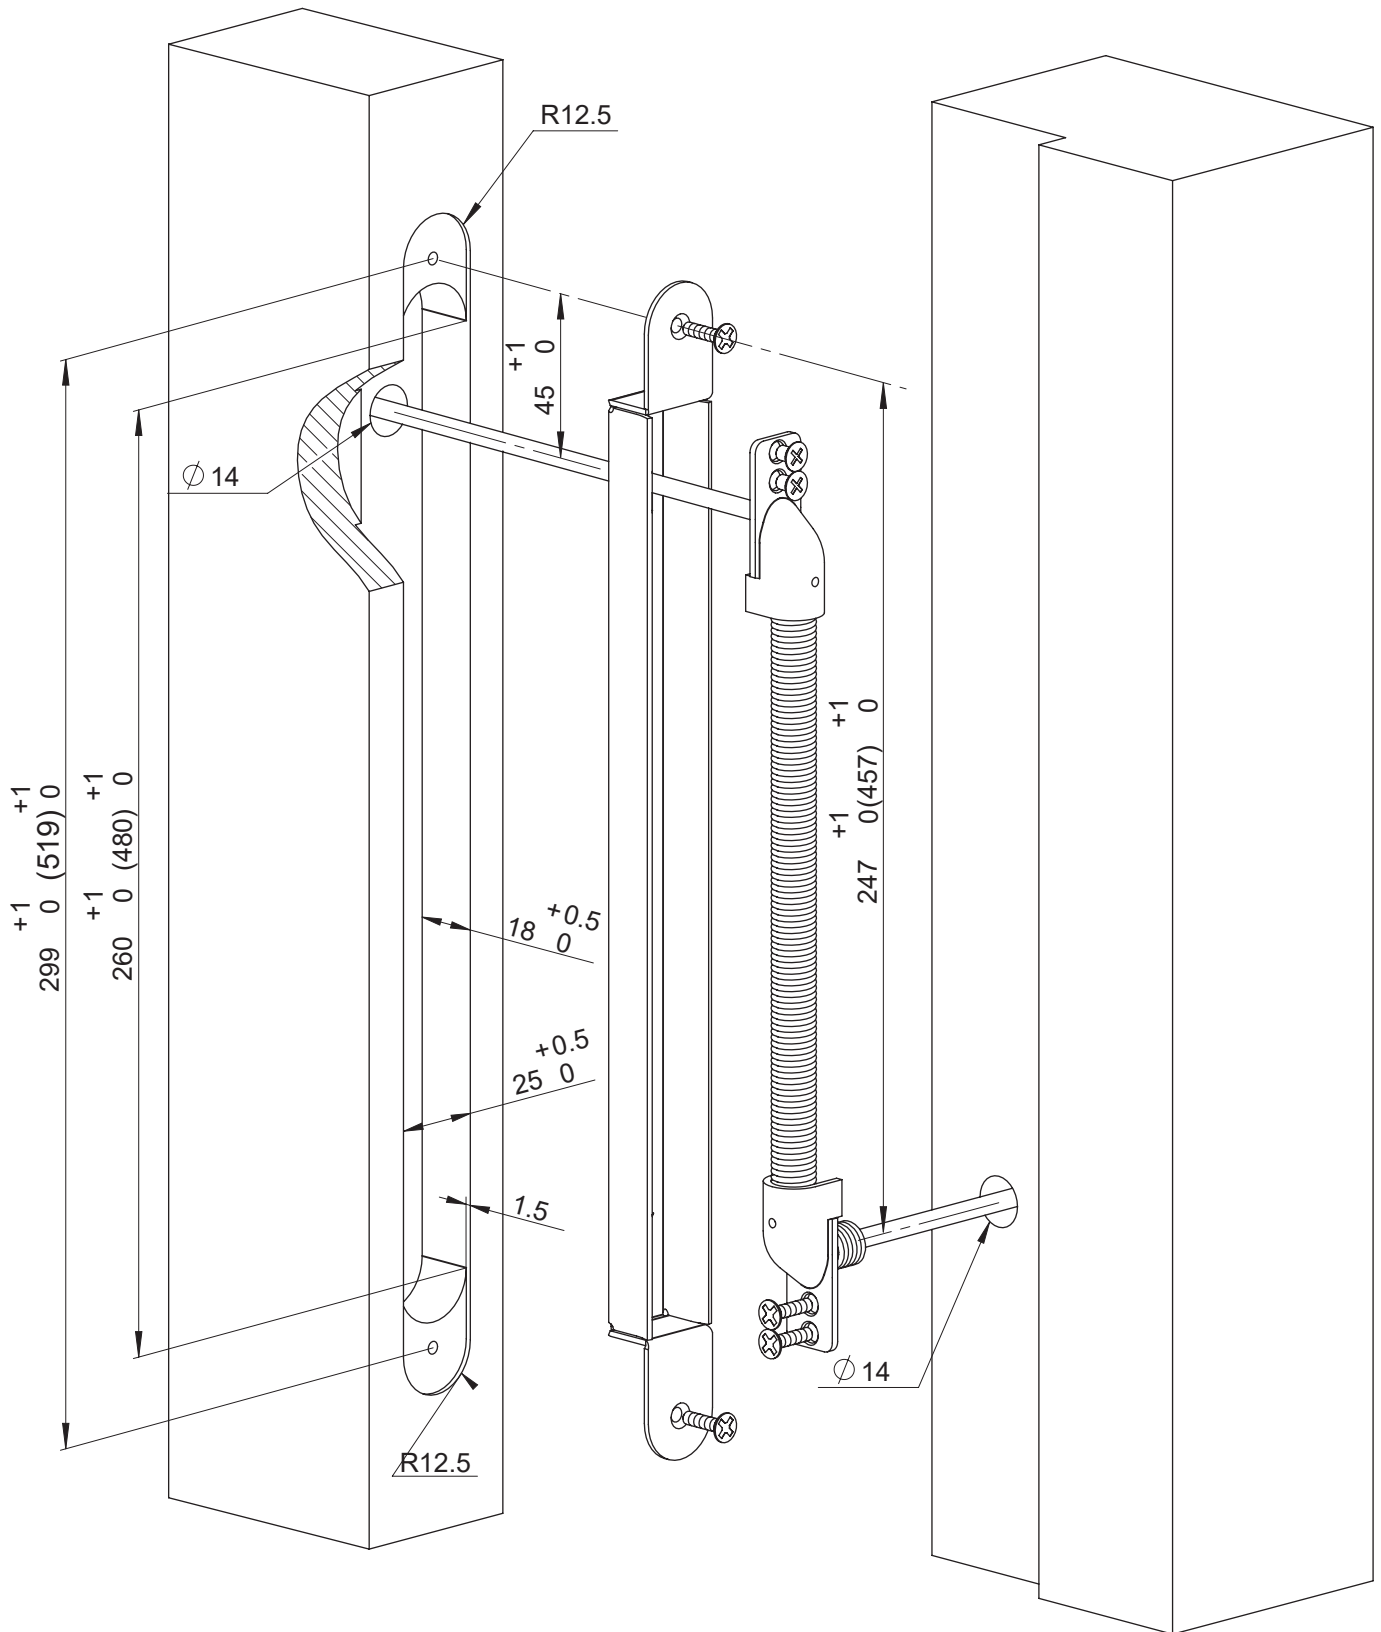

ABLOY® EA280, EA281
Ylivientisuoja, Karmöverförning, Lead cover,
Kabelübergang, Passe- câble, Pasacables,
Кабелепроход

EA280

EA281

ASENNUS / MONTERING / INSTALLATION / EINBAU / POSE / MONTAJE / МОНТАЖ

Sama keskilinja / Gemeinsam centerlinje /
On the same center line / Gemeinsame mittellinie /
Alignés / Alineación / На центральную линию

PORAUSKAAVIO
BORRSHEMA
DRILLING SCHEME
BOHRSCHEMA
PLAN DE MORTAISE
PLANTILLA DE INSTALACIÓN
СХЕМА СВЕРЛЕНИЯ

EA280 (EA281)

This product contains materials, such as electronics, which require specialist recycling techniques. When the product is taken out of use, disassemble it and sort and recycle the different materials as per valid recycling instructions.