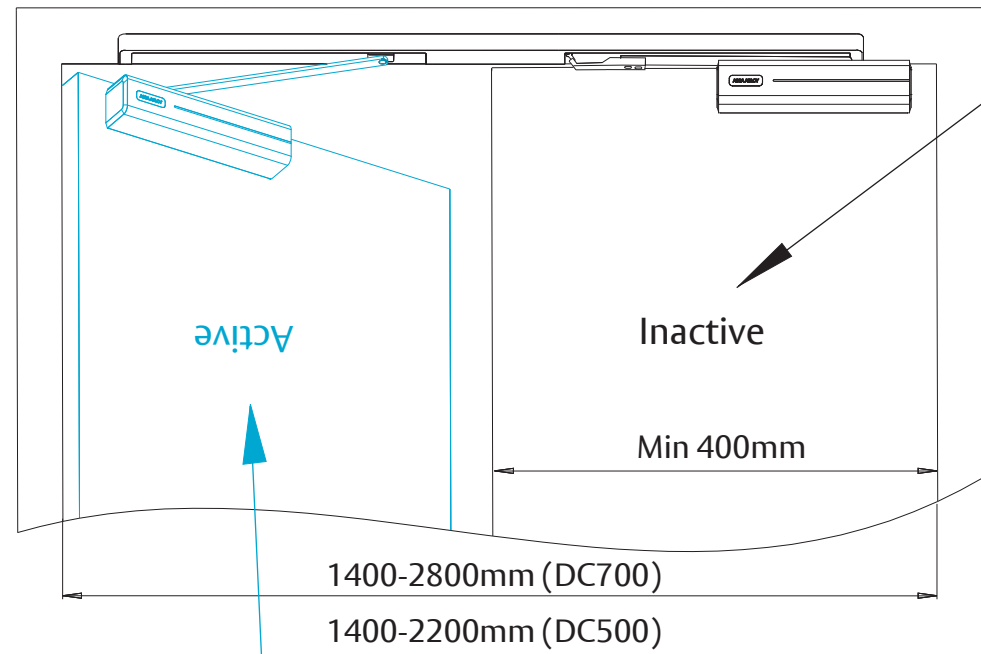

505

110

Papiersablonen können sich durch Umwelteinflüsse maßgeblich verändern. Bei Verwendung der Papiersablonen sind die Maße unbedingt nachzuprüfen.

Templates can change shape significantly due to the environment, please check dimensions carefully.

Les gabarits de pose sont susceptibles d'être altérés par l'environnement. Les dimensions du gabarit doivent être vérifiées avant usage.

**ASSA ABLOY**

G461-464 + G120  
DC500/DC700

505

110

**!** Papiersablonen können sich durch Umwelteinflüsse maßgeblich verändern. Bei Verwendung der Papiersablonen sind die Maße unbedingt nachzuprüfen.

Templates can change shape significantly due to the environment, please check dimensions carefully.

Les gabarits de pose sont susceptibles d'être altérés par l'environnement. Les dimensions du gabarit doivent être vérifiées avant usage.