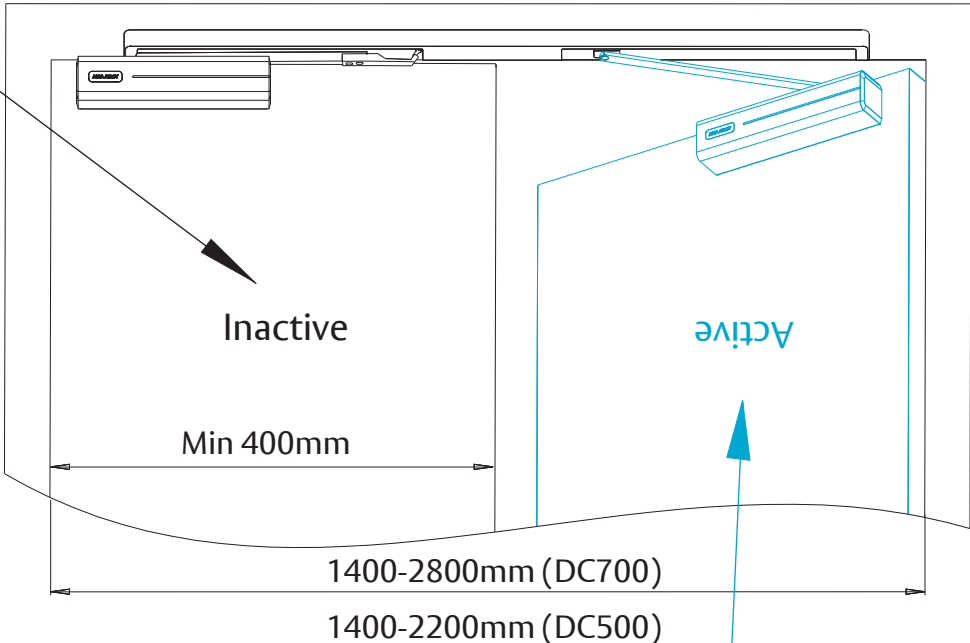

Les gabarits de pose sont susceptibles d'être altérés par l'environnement. Les dimensions du gabarit doivent être vérifiées avant usage.

**ASSA ABLOY**

G461-464 + G120  
DC500/DC700

505

110

**!** Papiersablonen können sich durch Umwelteinflüsse maßgeblich verändern. Bei Verwendung der Papiersablonen sind die Maße unbedingt nachzuprüfen.

Templates can change shape significantly due to the environment, please check dimensions carefully.

Les gabarits de pose sont susceptibles d'être altérés par l'environnement. Les dimensions du gabarit doivent être vérifiées avant usage.