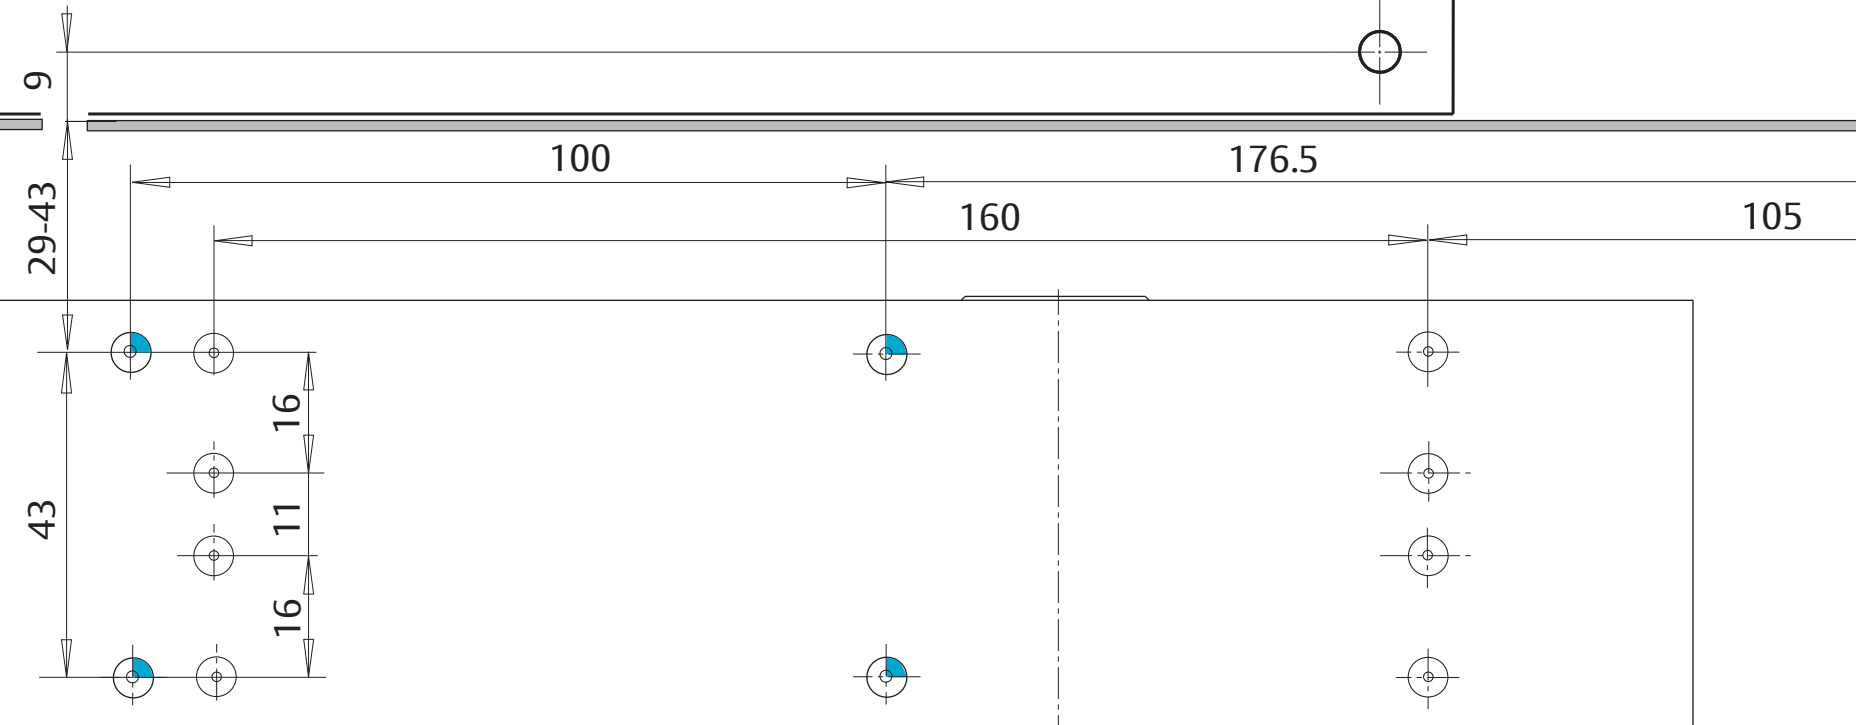

505

110

Papiersablonen können sich durch Umwelteinflüsse maßgeblich verändern. Bei Verwendung der Papiersablonen sind die Maße unbedingt nachzuprüfen.

Templates can change shape significantly due to the environment, please check dimensions carefully.

Les gabarits de pose sont susceptibles d'être altérés par l'environnement. Les dimensions du gabarit doivent être vérifiées avant usage.

**ASSA ABLOY**

G461-464 + G120  
DC500/DC700

505

110

**!** Papiersablonen können sich durch Umwelteinflüsse maßgeblich verändern. Bei Verwendung der Papiersablonen sind die Maße unbedingt nachzuprüfen.

Templates can change shape significantly due to the environment, please check dimensions carefully.

Les gabarits de pose sont susceptibles d'être altérés par l'environnement. Les dimensions du gabarit doivent être vérifiées avant usage.