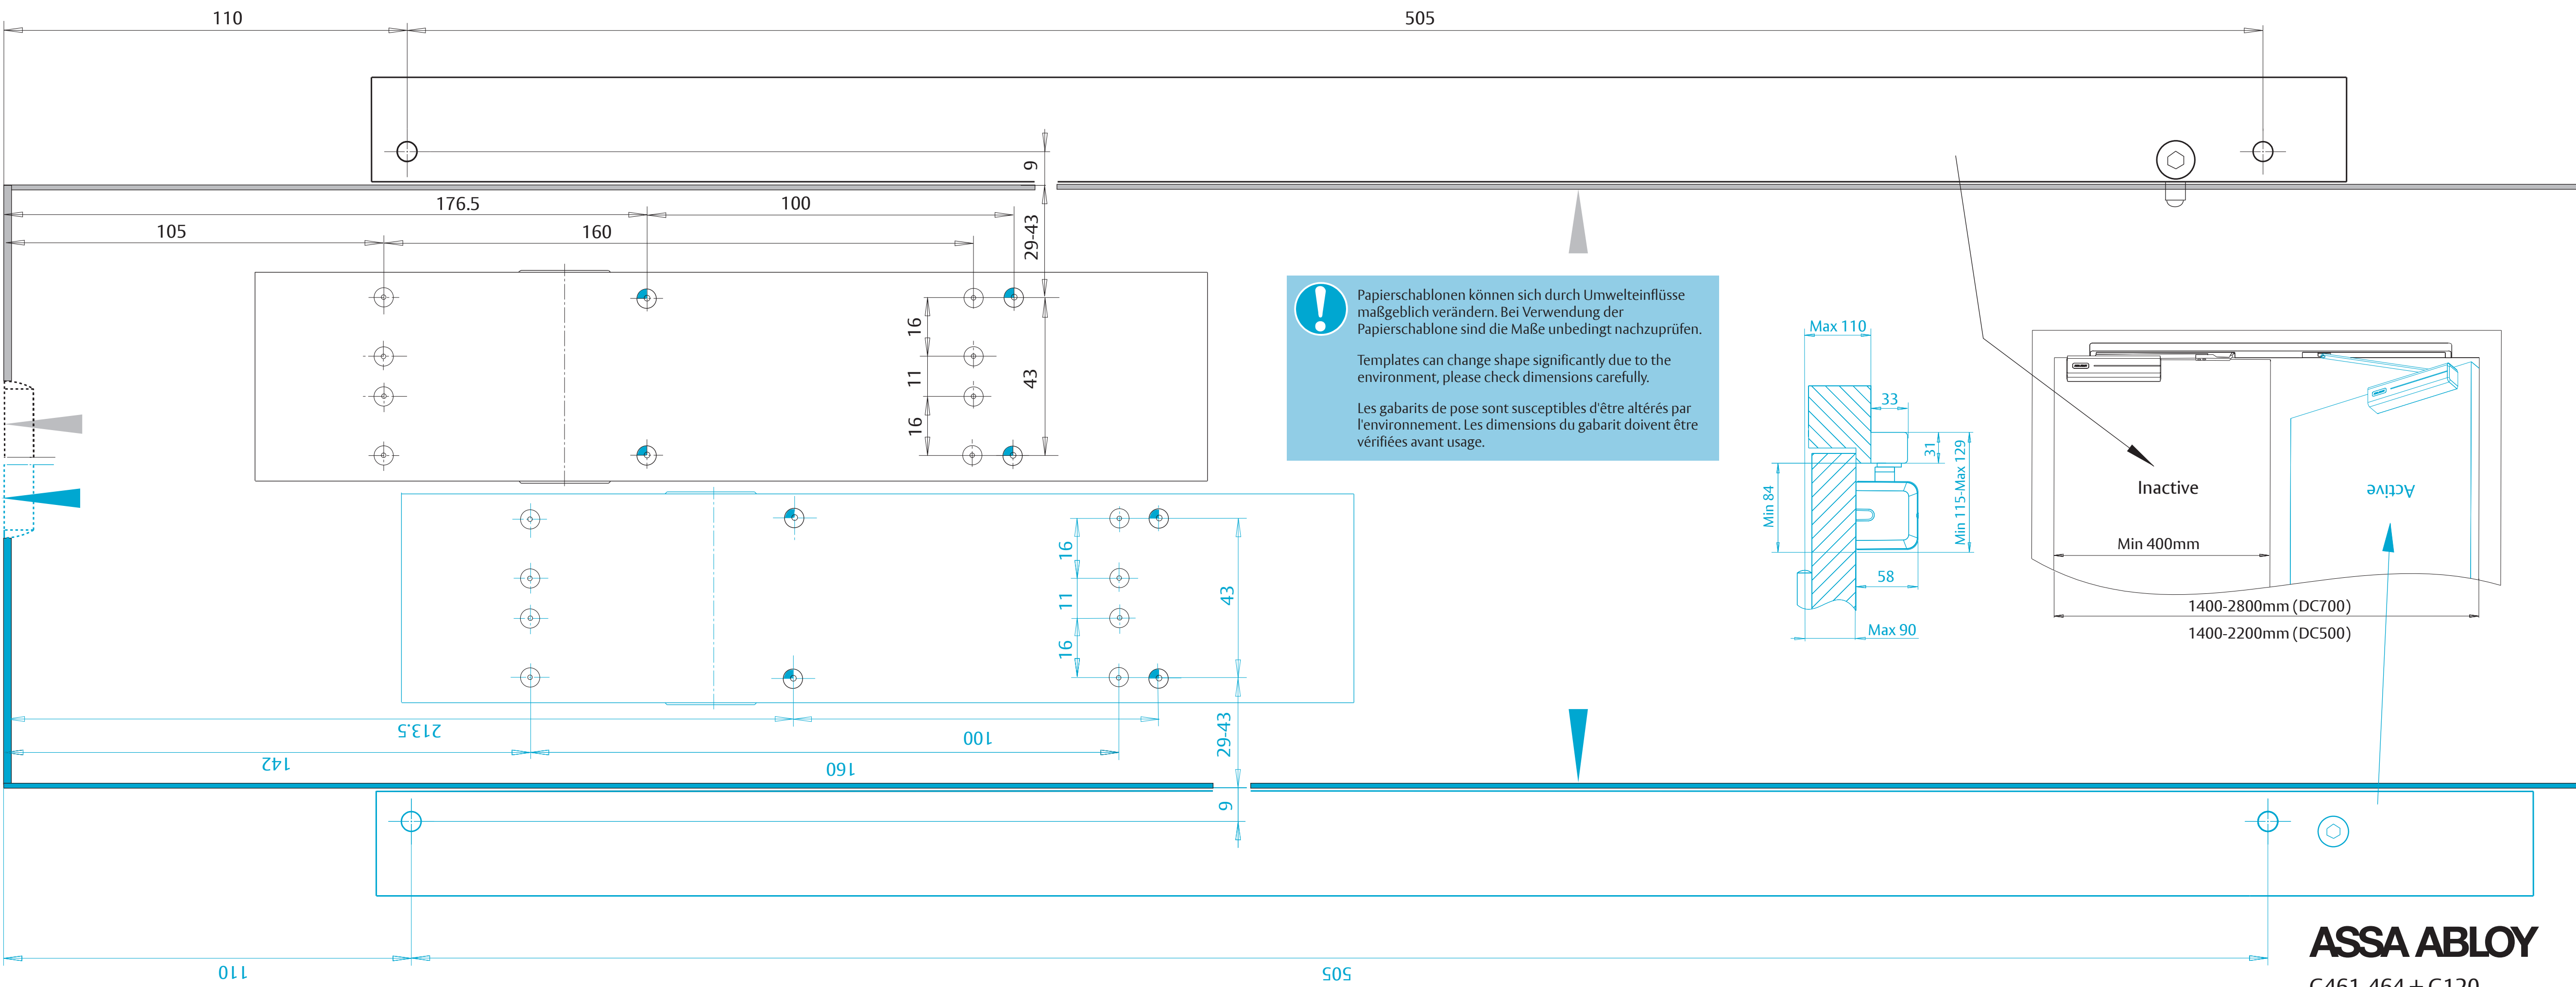

Les gabarits de pose sont susceptibles d'être altérés par l'environnement. Les dimensions du gabarit doivent être vérifiées avant usage.

**ASSA ABLOY**

G461-464 + G120  
DC500/DC700

505

110

**!** Papiersablonen können sich durch Umwelteinflüsse maßgeblich verändern. Bei Verwendung der Papiersablonen sind die Maße unbedingt nachzuprüfen.

Templates can change shape significantly due to the environment, please check dimensions carefully.

Les gabarits de pose sont susceptibles d'être altérés par l'environnement. Les dimensions du gabarit doivent être vérifiées avant usage.

**ASSA ABLOY**  
 G461-464 + G120  
 DC500/DC700