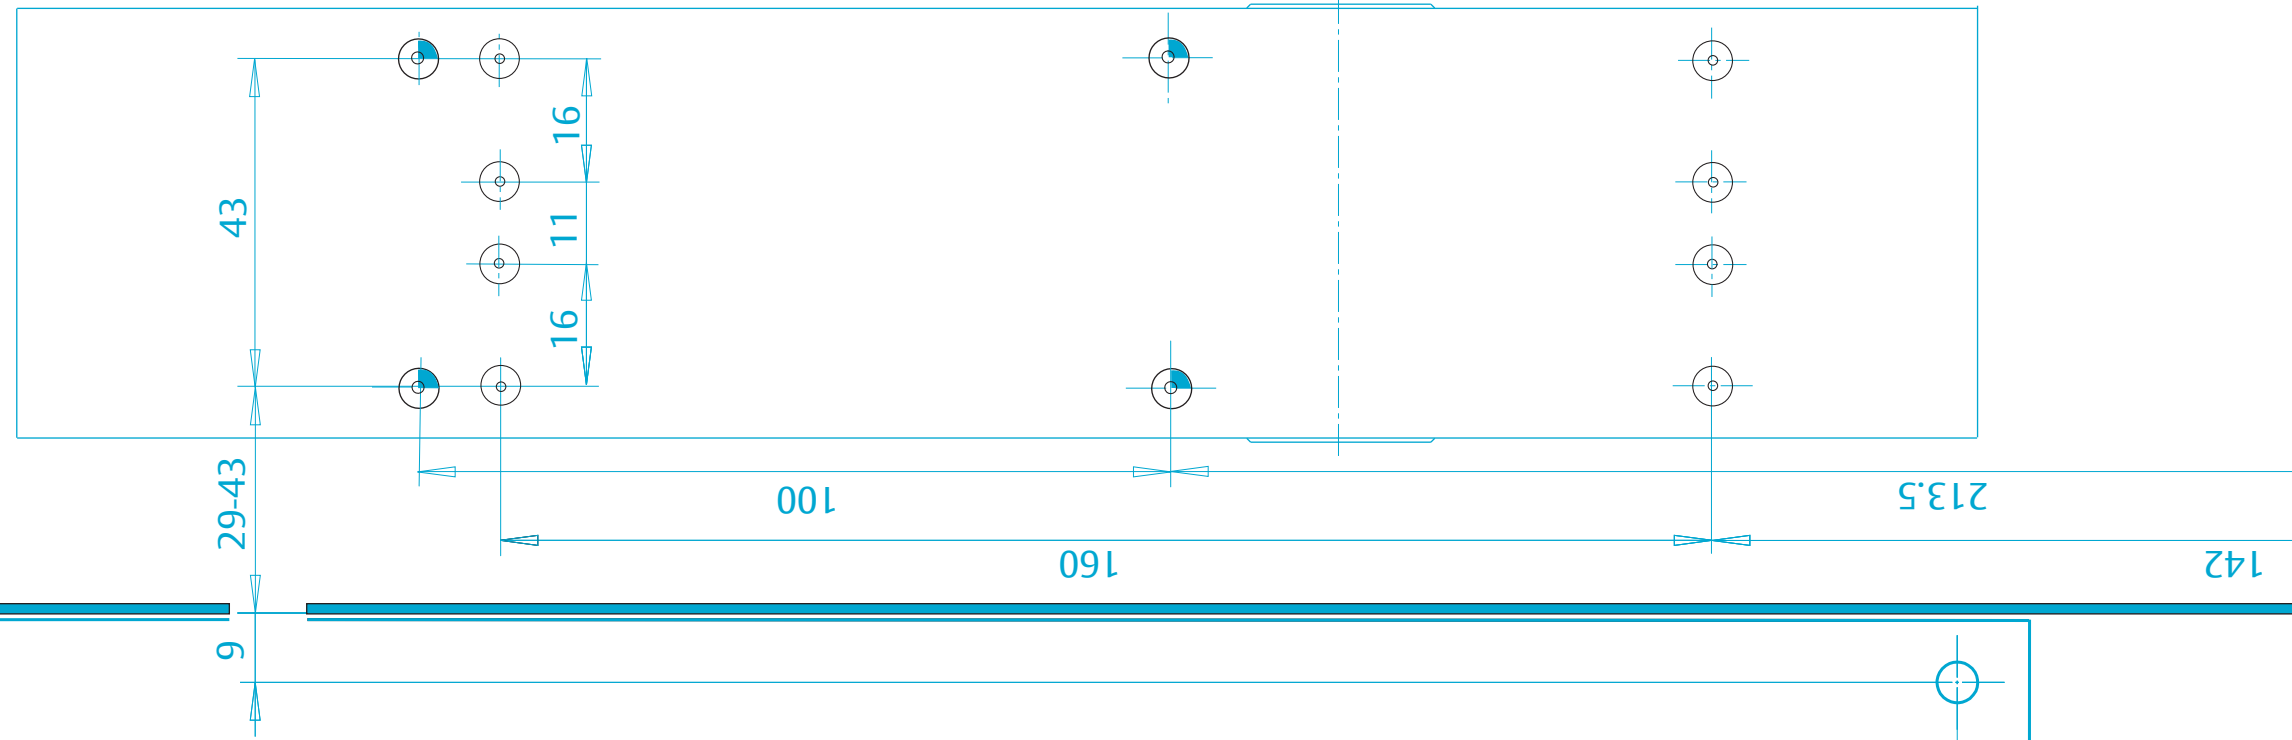

505

110

Papiersablonen können sich durch Umwelteinflüsse maßgeblich verändern. Bei Verwendung der Papiersablonen sind die Maße unbedingt nachzuprüfen.

Templates can change shape significantly due to the environment, please check dimensions carefully.

Les gabarits de pose sont susceptibles d'être altérés par l'environnement. Les dimensions du gabarit doivent être vérifiées avant usage.

**ASSA ABLOY**

G461-464 + G120  
DC500/DC700

505

110

**!** Papiersablonen können sich durch Umwelteinflüsse maßgeblich verändern. Bei Verwendung der Papiersablonen sind die Maße unbedingt nachzuprüfen.

Templates can change shape significantly due to the environment, please check dimensions carefully.

Les gabarits de pose sont susceptibles d'être altérés par l'environnement. Les dimensions du gabarit doivent être vérifiées avant usage.