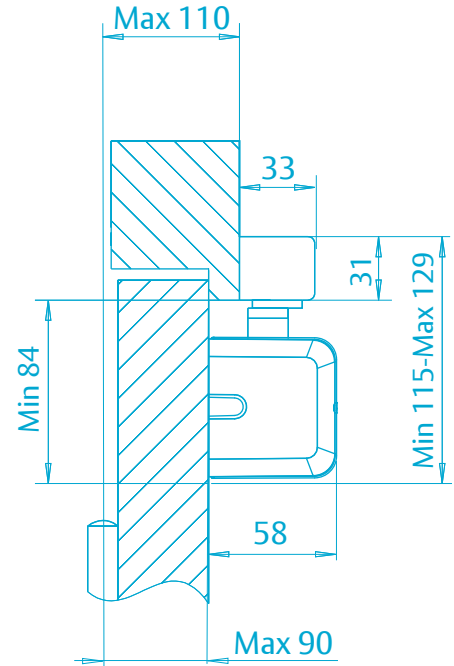

Les gabarits de pose sont susceptibles d'être altérés par l'environnement. Les dimensions du gabarit doivent être vérifiées avant usage.

**ASSA ABLOY**

G461-464 + G120  
DC500/DC700

505

110

**!** Papiersablonen können sich durch Umwelteinflüsse maßgeblich verändern. Bei Verwendung der Papiersablonen sind die Maße unbedingt nachzuprüfen.

Templates can change shape significantly due to the environment, please check dimensions carefully.

Les gabarits de pose sont susceptibles d'être altérés par l'environnement. Les dimensions du gabarit doivent être vérifiées avant usage.