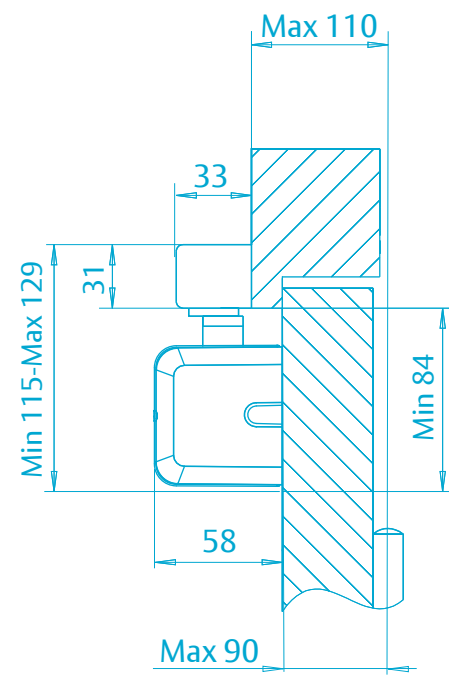

505

110

Papiersablonen können sich durch Umwelteinflüsse maßgeblich verändern. Bei Verwendung der Papiersablonen sind die Maße unbedingt nachzuprüfen.

Templates can change shape significantly due to the environment, please check dimensions carefully.

Les gabarits de pose sont susceptibles d'être altérés par l'environnement. Les dimensions du gabarit doivent être vérifiées avant usage.

**ASSA ABLOY**

G461-464 + G120  
DC500/DC700

505

110

**!** Papiersablonen können sich durch Umwelteinflüsse maßgeblich verändern. Bei Verwendung der Papiersablonen sind die Maße unbedingt nachzuprüfen.

Templates can change shape significantly due to the environment, please check dimensions carefully.

Les gabarits de pose sont susceptibles d'être altérés par l'environnement. Les dimensions du gabarit doivent être vérifiées avant usage.