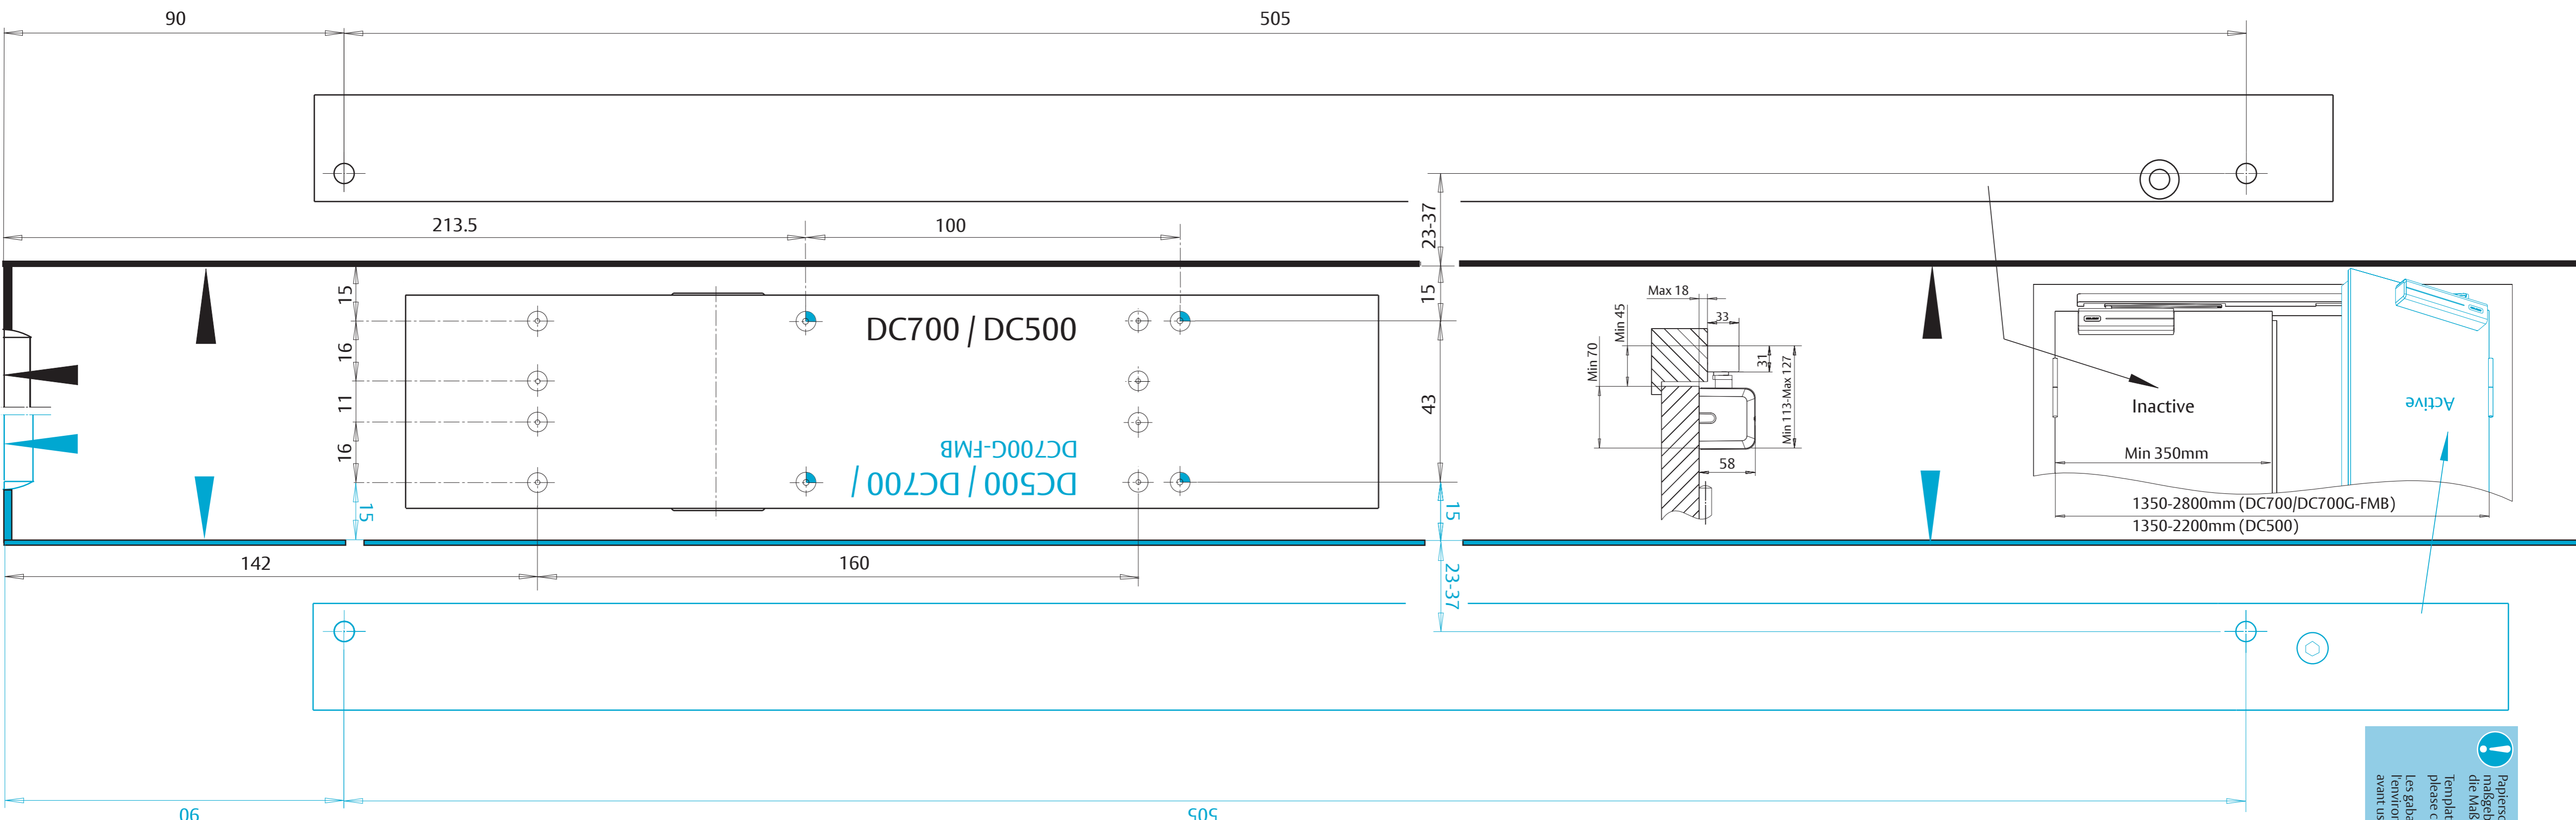

! Papiersablonen können sich durch Umwelteinflüsse maßgeblich verändern. Bei Verwendung der Papiersablonen sind die Maße unbedingt nachzuprüfen.  
 Templates can change shape significantly due to the environment, please check dimensions carefully.  
 Les gabarits de pose sont susceptibles d'être altérés par l'environnement. Les dimensions du gabarit doivent être vérifiées avant usage.

**ASSA ABLOY**

G461-464

90 (115 with DC640)

 Paperschablonen können sich durch Umwetterfisse  
 mäßig verändern. Bei Verwendung der Paperschablonen sind  
 die Maße unbedingt nachzuprüfen.  
 Templates can change shape significantly due to the environment,  
 please check dimensions carefully.  
 Les gabarits de pose sont susceptibles d'être altérés par  
 l'environnement. Les dimensions du gabarit doivent être vérifiées  
 avant usage.