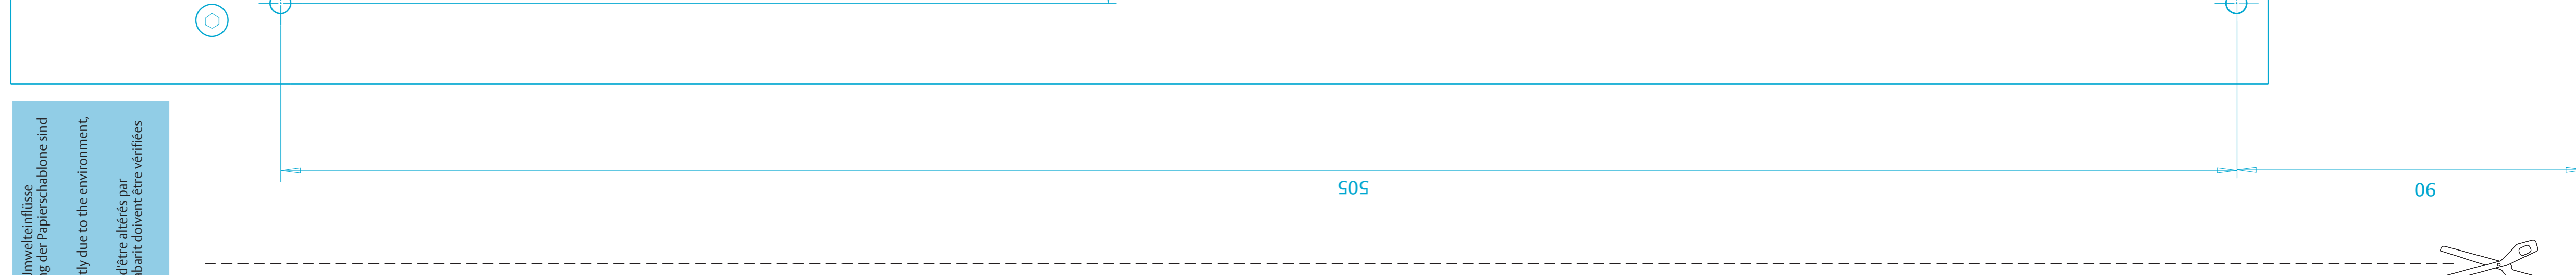

! Papiersablonen können sich durch Umwelteinflüsse maßgeblich verändern. Bei Verwendung der Papiersablonen sind die Maße unbedingt nachzuprüfen.  
 Templates can change shape significantly due to the environment, please check dimensions carefully.  
 Les gabarits de pose sont susceptibles d'être altérés par l'environnement. Les dimensions du gabarit doivent être vérifiées avant usage.

**ASSA ABLOY**

G461-464

90 (115 with DC640)

 Paperschablonen können sich durch Umwetterfisse  
 mäßig verändern. Bei Verwendung der Paperschablonen sind  
 die Maße unbedingt nachzuprüfen.  
 Templates can change shape significantly due to the environment,  
 please check dimensions carefully.  
 Les gabarits de pose sont susceptibles d'être altérés par  
 l'environnement. Les dimensions du gabarit doivent être vérifiées  
 avant usage.