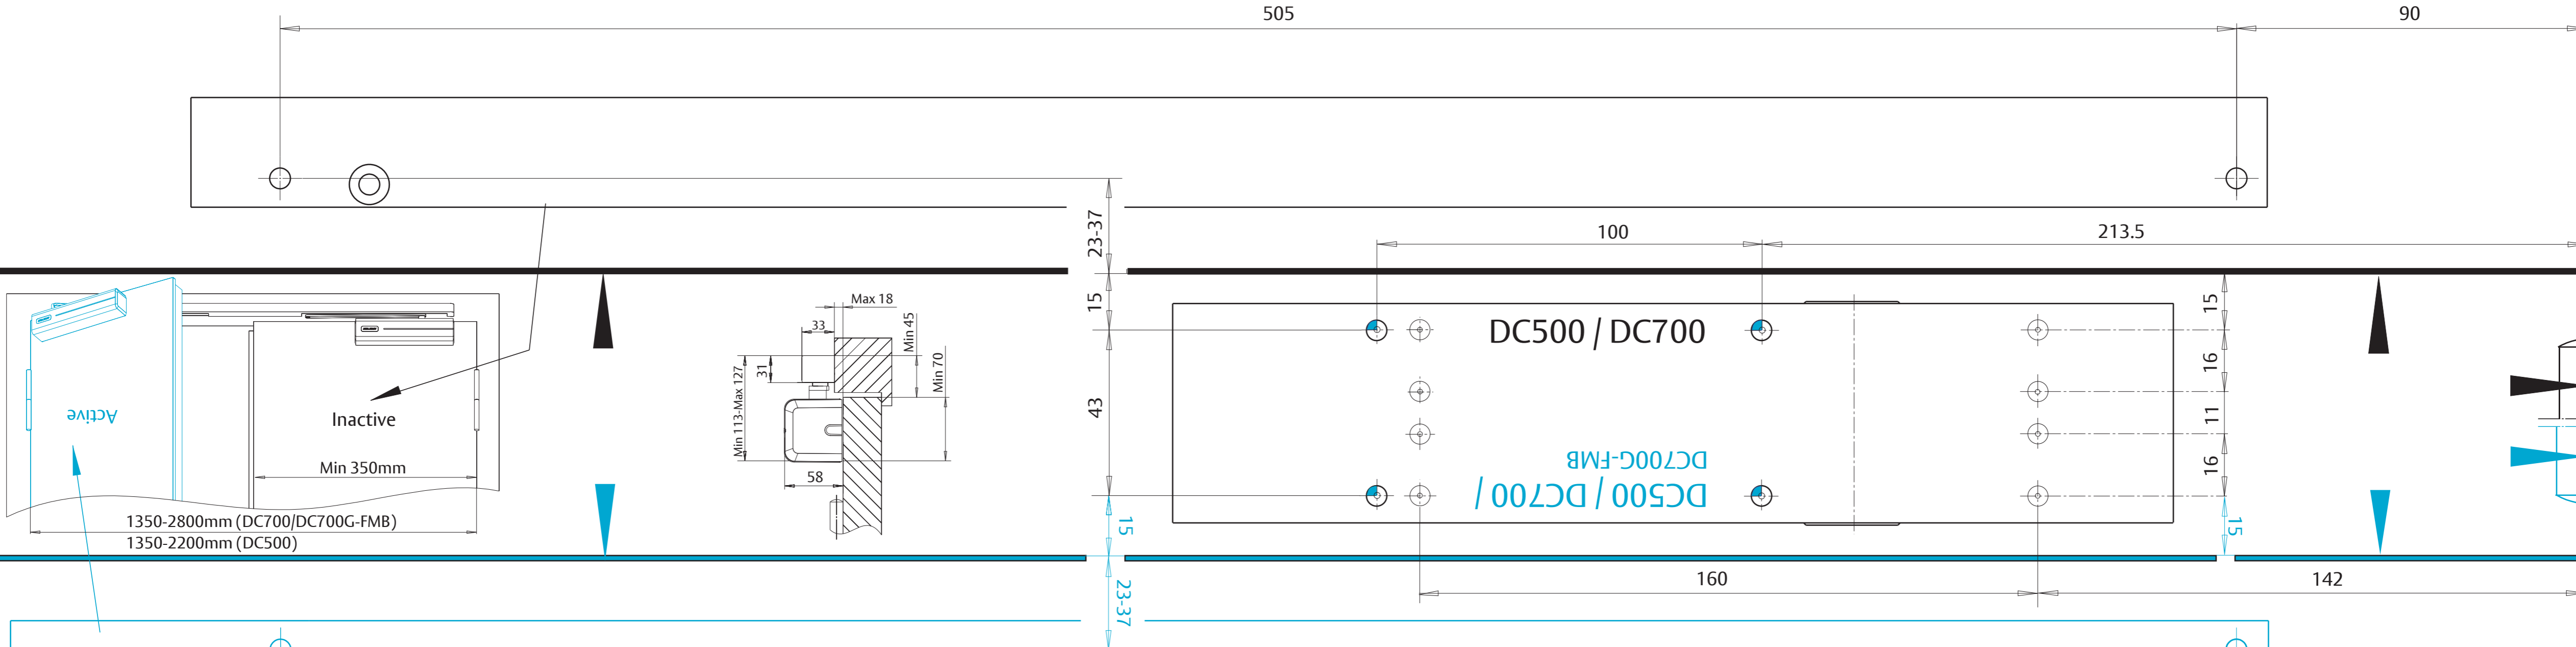

! Papiersablonen können sich durch Umwelteinflüsse maßgeblich verändern. Bei Verwendung der Papiersablonen sind die Maße unbedingt nachzuprüfen.  
 Templates can change shape significantly due to the environment, please check dimensions carefully.  
 Les gabarits de pose sont susceptibles d'être altérés par l'environnement. Les dimensions du gabarit doivent être vérifiées avant usage.

**ASSA ABLOY**

G461-464

90 (115 with DC640)

 Paperschablonen können sich durch Umwetterfisse  
 mäßig verändern. Bei Verwendung der Paperschablonen sind  
 die Maße unbedingt nachzuprüfen.  
 Templates can change shape significantly due to the environment,  
 please check dimensions carefully.  
 Les gabarits de pose sont susceptibles d'être altérés par  
 l'environnement. Les dimensions du gabarit doivent être vérifiées  
 avant usage.