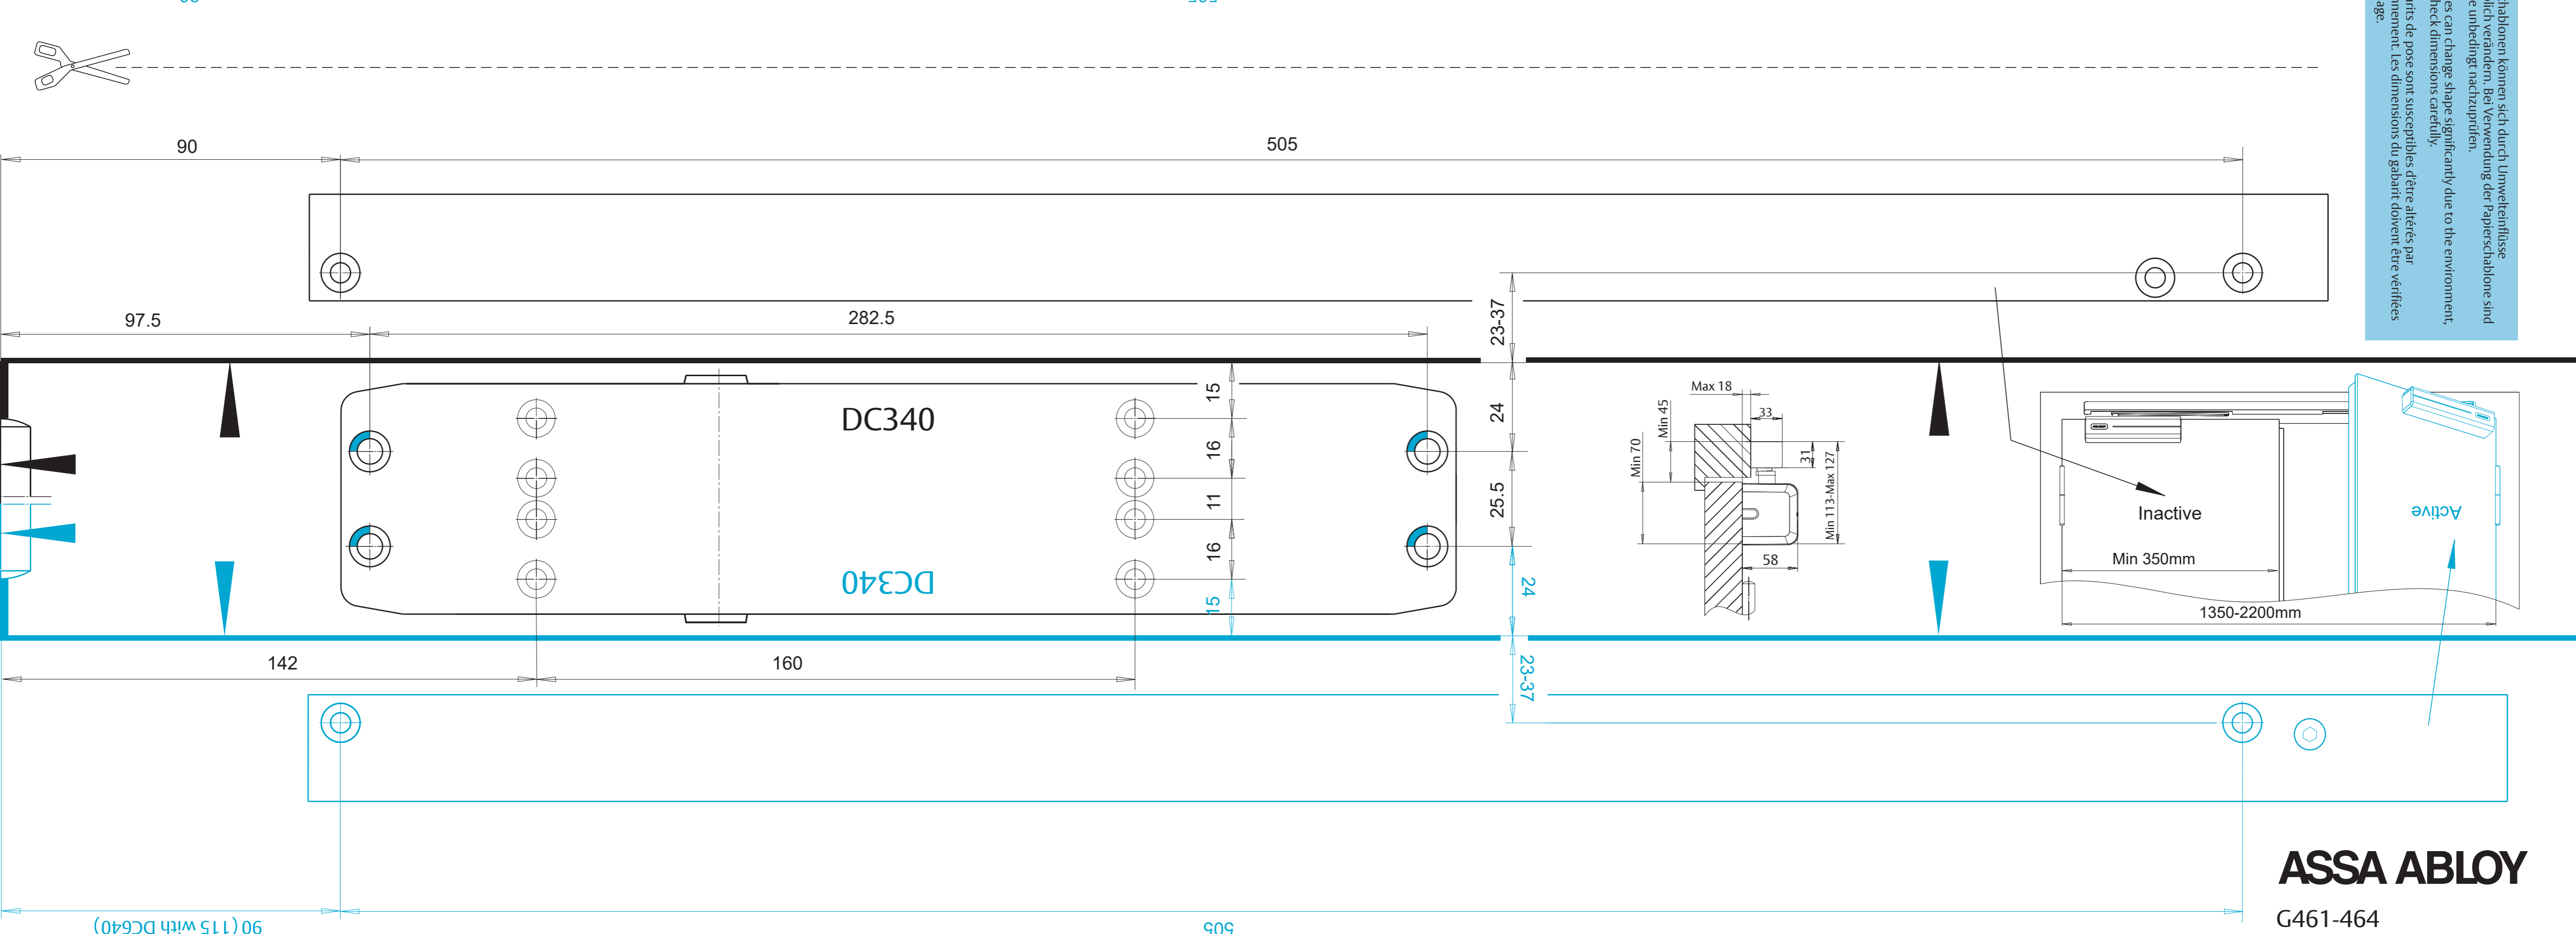

! Papiersablonen können sich durch Umwelteinflüsse maßgeblich verändern. Bei Verwendung der Papiersablonen sind die Maße unbedingt nachzuprüfen.  
 Templates can change shape significantly due to the environment, please check dimensions carefully.  
 Les gabarits de pose sont susceptibles d'être altérés par l'environnement. Les dimensions du gabarit doivent être vérifiées avant usage.

**ASSA ABLOY**

G461-464

90 (115 with DC640)

 Paperschablonen können sich durch Umwetterfisse  
 mäßig verändern. Bei Verwendung der Paperschablonen sind  
 die Maße unbedingt nachzuprüfen.  
 Templates can change shape significantly due to the environment,  
 please check dimensions carefully.  
 Les gabarits de pose sont susceptibles d'être altérés par  
 l'environnement. Les dimensions du gabarit doivent être vérifiées  
 avant usage.