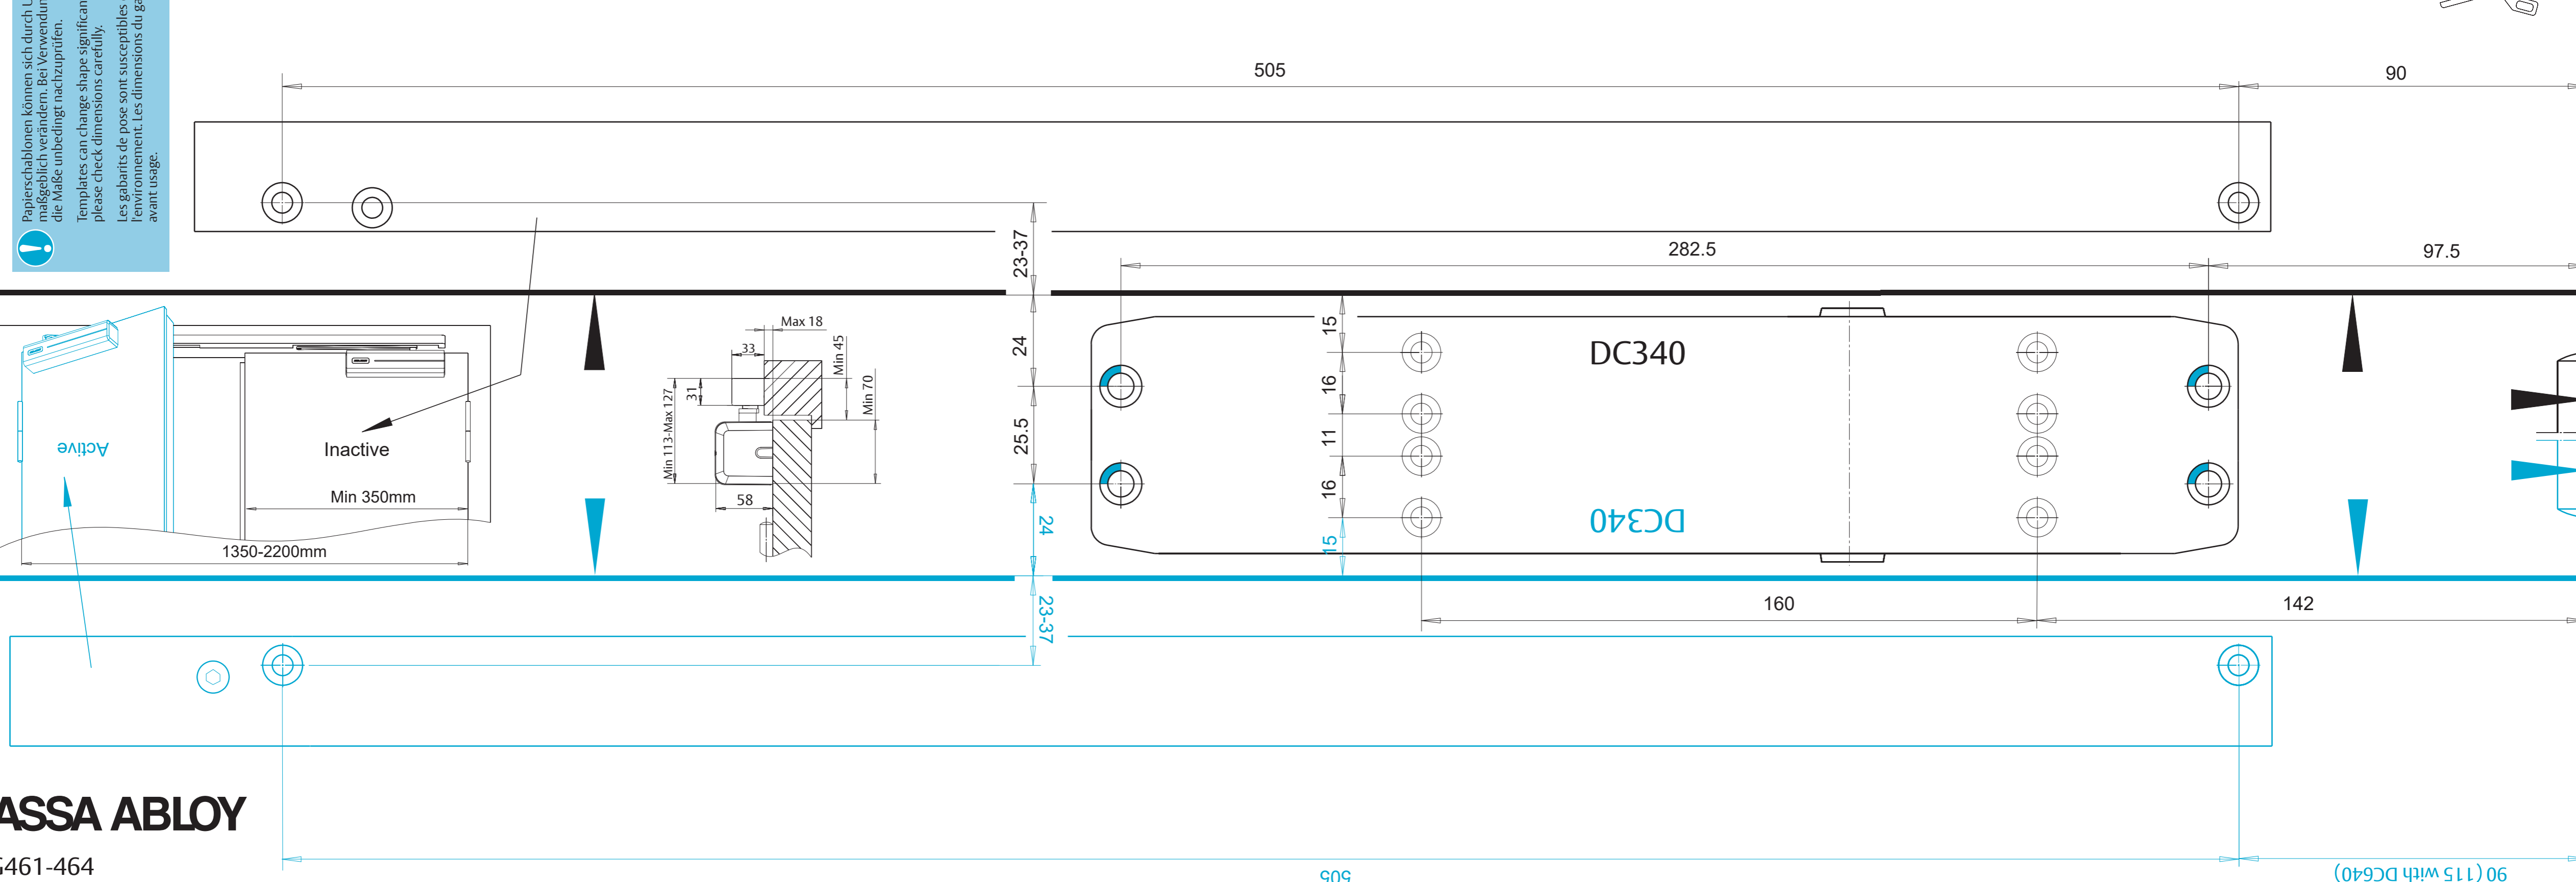

! Papiersablonen können sich durch Umwelteinflüsse maßgeblich verändern. Bei Verwendung der Papiersablonen sind die Maße unbedingt nachzuprüfen.  
 Templates can change shape significantly due to the environment, please check dimensions carefully.  
 Les gabarits de pose sont susceptibles d'être altérés par l'environnement. Les dimensions du gabarit doivent être vérifiées avant usage.

**ASSA ABLOY**

G461-464

90 (115 with DC640)

 Paperschablonen können sich durch Umwetterfisse  
 mäßig verändern. Bei Verwendung der Paperschablonen sind  
 die Maße unbedingt nachzuprüfen.  
 Templates can change shape significantly due to the environment,  
 please check dimensions carefully.  
 Les gabarits de pose sont susceptibles d'être altérés par  
 l'environnement. Les dimensions du gabarit doivent être vérifiées  
 avant usage.