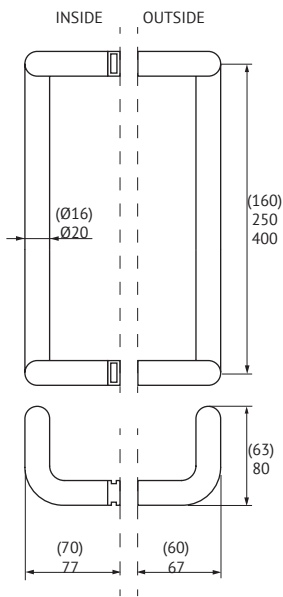

Tuotekuvaus

Vedintöimisiin lukkorunkoihin (myös mekaanisiin) asennettava vedin, joko pelkästään oven ulkopuolelle tai oven molemmin puolin asennettuna.

Hyödyt ja edut

- Kovaa kulutusta kestävä vedin vaativiin kohteisiin mm. julkisiin rakennuksiin.
- Lukuisat kiinnitystavat mahdollistavat erilaiset asennustavat.

Tekniset tiedot

Materiaali	Messinki, Alumiini
Pintakäsittelyt	Kromi (Cr), Satiinikromi (HCr), Kiillotettu messinki (MSKi, ilman lakkaa), Antimikrobinen pinnoite ACTIVE Val/Mus/Har/Gra
Ovivahvuudet	40-100mm
Toimituserä	1-puolinen (K), vedinpari (LK)
Tuotekoodi	DP138